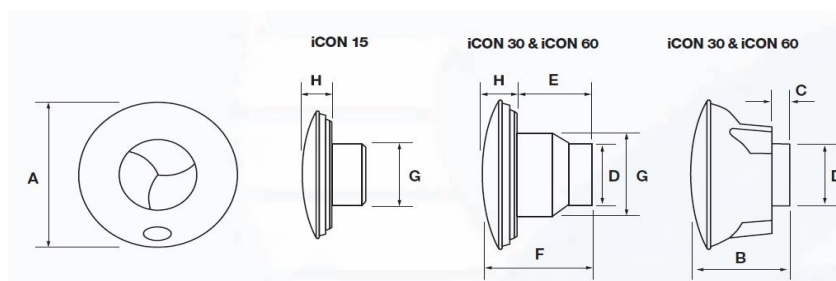

DIMENZIJE VENTILATORJEV

(mm)	iCON15	iCON30	iCON60
A	197	225	280
B		141,3	165,4
C		29,4	46,5
D		97,5	147,9
E	52	100,9	115
F	92	144,3	170,3
G	100	147,9	176,8
H	40	43	55

CENTRIFUGALNI KOPALNIŠKI VENTILATOR AERAULIQUA z nepovratno loputo