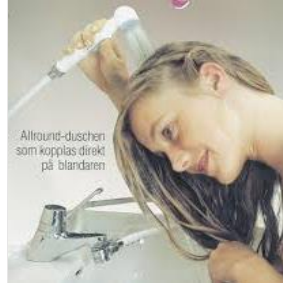

HANDY TUŠ ROČICA

Koda	Naziv	Cena
8206812	Tuš ročica HANDY SW kromirana	35,38

Preprosta montaža na armaturo v kopalnici, kuhinji... navoj DN15, pritrdilni ventil, 1,5m fleksibilne cevi, tuš ročica s tipko za izmenično uporabo tuš-pipa