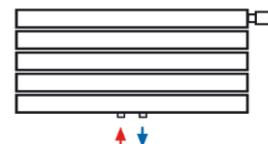

KORATHERM HORIZONTAL VKM - TIP 21

K21HVKM

dolžina (mm)	višina (mm)							
	144	218	366	514	588	662	884	958
500		267,83	336,44	405,05	439,70	474,35	577,62	
w		342	534	709	792	873	1101	
600		281,58	356,64	431,70	469,30	506,90	619,42	
w		411	640	851	951	1048	1321	
700		295,33	376,85	457,80	498,91	539,31	661,37	
w		479	747	993	1109	1223	1541	
800		309,08	396,35	484,46	527,81	571,86	703,18	
w		548	854	1134	1267	1397	1761	
900		322,69	416,55	510,41	557,41	604,27	744,99	
w		616	960	1276	1426	1572	1981	
1000		336,44	436,75	536,37	587,02	636,82	786,94	
w		684	1067	1418	1584	1747	2201	
1100		350,19	456,96	563,16	616,62	669,23	828,75	
w		753	1174	1560	1743	1921	2421	
1200		364,64	476,46	589,12	645,38	701,78	870,70	
w		821	1280	1702	1901	2096	2641	
1400		392,00	516,87	641,87	704,59	766,74	954,46	
w		958	1494	1985	2218	2445	3082	
1600		419,50	557,41	694,49	763,09	831,70	1.038,08	
w		1095	1707	2269	2535	2795	3522	
1800		446,86	597,12	747,24	822,30	897,36	1.121,84	
w		1232	1921	2552	2852	3144	3962	
2000		475,06	637,52	799,85	880,80	962,32		
w		1369	2134	2836	3168	3493