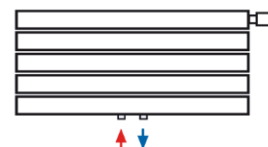

KORATHERM HORIZONTAL VKM - TIP 11

K11HVKM

dolžina (mm)	višina (mm)							
	144	218	366	514	588	662	884	958
500								
w								
600			211,57	250,58	270,08	289,58	348,08	
w			417	564	635	705	905	
700			221,67	263,48	284,53	306,13	368,99	
w			487	658	741	822	1056	
800			231,78	276,53	299,68	321,99	389,89	
w			557	752	846	939	1206	
900			241,88	289,58	314,13	337,84	410,10	
w			626	846	952	1057	1357	
1000			251,28	302,49	328,58	353,84	431,00	
w			696	940	1058	1174	1508	
1100			261,38	315,53	343,03	370,39	451,20	
w			765	1034	1164	1292	1659	
1200			271,48	328,58	357,34	386,25	472,25	
w			835	1128	1270	1409	1810	
1400			290,98	354,54	386,25	418,09	513,36	
w			974	1316	1481	1644	2111	
1600			311,19	380,49	415,85	450,50	554,47	
w			1113	1503	1693	1879	2413	
1800			330,69	406,45	444,75	482,35	596,42	
w			1252	1691	1905	2114	2714	
2000			350,89	432,54	473,65	514,76	637,52	
w			1391	1879	2116	2349	3016