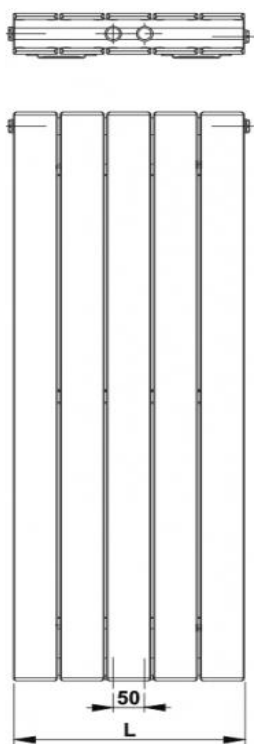

KORATHERM VERTIKAL M -TIP 20

K20VM

višina (mm)	dolžina (mm)							
	144	218	366	514	588	662	884	958
500	197,12	228,83	292,39	355,24	386,95	418,80	514,06	545,77
w	172	261	438	615	703	792	1057	1146
600	205,82	240,47	309,08	377,69	412,20	446,15	549,41	584,07
w	203	307	516	725	829	933	1247	1351
700	215,22	251,98	326,34	400,00	436,75	473,65	584,77	621,67
w	233	353	593	833	953	1073	1433	1553
800	224,62	264,33	343,03	422,30	462,01	501,71	620,13	659,83
w	263	399	669	940	1076	1211	1617	1752
900	233,18	275,83	360,29	444,75	486,70	529,21	655,48	697,43
w	293	444	745	1046	1197	1347	1799	1950
1000	242,58	287,33	376,85	467,20	511,81	556,71	690,84	735,73
w	322	488	819	1151	1316	1482	1979	2145
1100	251,98	299,68	394,24	488,81	536,37	584,07	726,33	773,89
w	352	532	894	1255	1436	1617	2159	2339
1200	261,38	311,19	411,50	511,11	561,76	611,57	761,69	811,50
w	381	576	967	1359	1554	1750	2337	2532
1400	279,48	334,33	445,45	555,87	610,73	666,43	832,40	887,26
w	438	663	1113	1563	1788	2013	2688	2913
1600	297,44	358,19	479,41	599,92	660,53	721,28	903,11	963,72
w	494	748	1256	1764	2018	2272	3033	3287
1800	316,24	381,90	513,36	644,68	710,34	776,14	973,82	1.039,62
w	550	832	1397	1962	2244	2527	3374	3656
2000	334,33	405,05	547,31	689,43	760,15	831,00	1.044,67	
w	605	915	1537	2158	2469	2779	3711