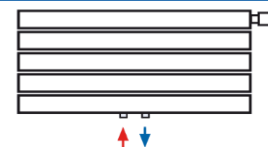

KORATHERM HORIZONTAL VKM - TIP 11

K11HVKM

dolžina (mm)	višina (mm)							
	144	218	366	514	588	662	884	958
500								
w								
600			211,57	250,58	270,08	289,58	348,08	
w			417	564	635	705	905	
700			221,67	263,48	284,53	306,13	368,99	
w			487	658	741	822	1056	
800			231,78	276,53	299,68	321,99	389,89	
w			557	752	846	939	1206	
900			241,88	289,58	314,13	337,84	410,10	
w			626	846	952	1057	1357	
1000			251,28	302,49	328,58	353,84	431,00	
w			696	940	1058	1174	1508	
1100			261,38	315,53	343,03	370,39	451,20	
w			765	1034	1164	1292	1659	
1200			271,48	328,58	357,34	386,25	472,25	
w			835	1128	1270	1409	1810	
1400			290,98	354,54	386,25	418,09	513,36	
w			974	1316	1481	1644	2111	
1600			311,19	380,49	415,85	450,50	554,47	
w			1113	1503	1693	1879	2413	
1800			330,69	406,45	444,75	482,35	596,42	
w			1252	1691	1905	2114	2714	
2000			350,89	432,54	473,65	514,76	637,52	
w			1391	1879	2116	2349	3016	

KORATHERM HORIZONTAL VKM - TIP 20

K20HVKM

dolžina (mm)	višina (mm)							
	144	218	366	514	588	662	884	958
500			312,59	376,14	407,15	439,00	533,56	
w			459	617	695	772	1002	
600			329,99	397,89	431,70	466,36	568,22	
w			550	740	834	926	1203	
700			346,54	420,20	456,96	493,15	603,57	
w			642	864	973	1081	1403	
800			363,94	441,80	481,51	520,51	638,22	
w			734	987	1112	1235	1603	
900			380,49	464,25	506,06	548,01	673,58	
w			826	1110	1251	1390	1804	
1000			397,05	485,86	530,61	575,37	708,23	
w			917	1234	1390	1544	2004	
1100			414,45	508,31	555,17	602,17	743,59	
w			1009	1357	1529	1698	2205	
1200			431,00	530,61	579,72	629,53	778,95	
w			1101	1481	1668	1853	2405	
1400			464,95	574,67	629,53	684,38	848,96	
w			1284	1727	1946	2162	2806	
1600			498,21	618,72	678,63	738,54	918,97	
w			1468	1974	2224	2470	3207	
1800			532,02	662,78	727,74	793,40	989,12	
w			1651	2221	2502	2779	3608	
2000			565,97	706,83	777,54	847,55	1.059,12	
w			1835	2468	2780	3088	4009	