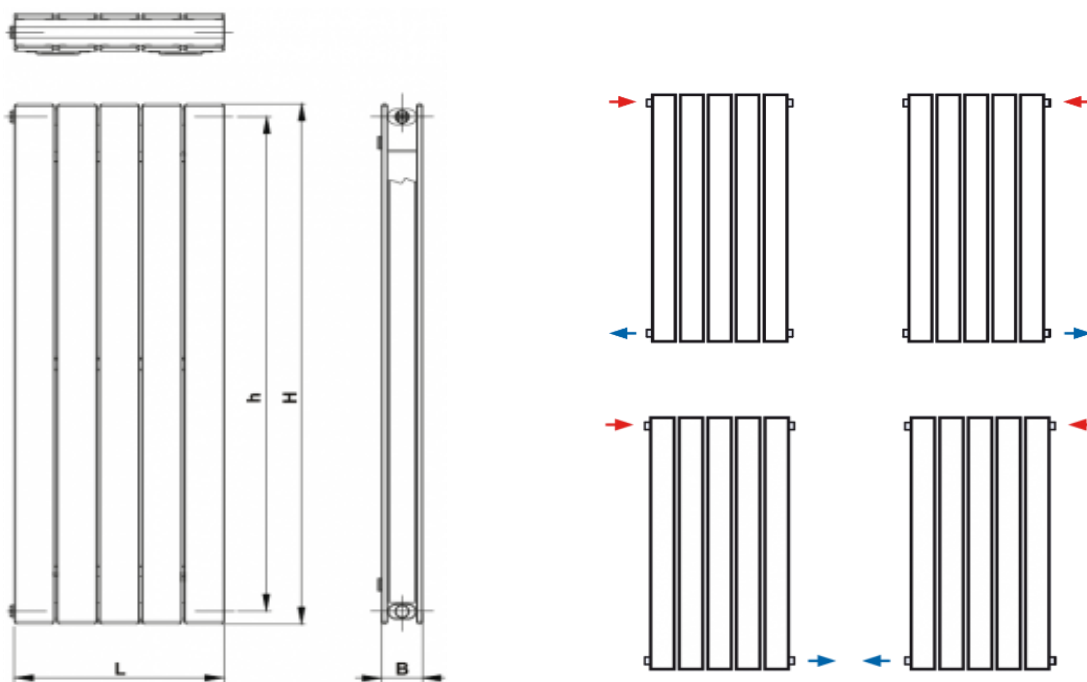

KORATHERM VERTIKAL - TIP 20

K20V

višina (mm)	dolžina (mm)							
	144	218	366	514	588	662	884	958
500	177,62	209,47	273,02	335,74	367,45	399,29	494,56	526,27
w	172	261	438	615	703	792	1057	1146
600	186,32	220,97	289,58	358,19	392,84	426,65	529,91	564,57
w	203	307	516	725	829	933	1247	1351
700	195,72	232,48	306,84	380,49	417,39	454,15	565,27	602,17
w	233	353	593	833	953	1073	1433	1553
800	205,12	244,82	323,53	402,94	442,51	482,35	600,62	640,33
w	263	399	669	940	1076	1211	1617	1752
900	213,68	256,33	340,79	425,25	467,20	509,71	635,98	677,93
w	293	444	745	1046	1197	1347	1799	1950
1000	223,08	267,83	357,34	447,70	492,45	537,21	671,48	716,23
w	322	488	819	1151	1316	1482	1979	2145
1100	232,48	280,18	374,74	469,30	516,87	564,57	706,83	754,39
w	352	532	894	1255	1436	1617	2159	2339
1200	241,88	291,68	392,00	491,61	542,26	592,07	742,19	791,99
w	381	576	967	1359	1554	1750	2337	2532
1400	259,98	314,83	425,95	536,37	591,36	646,92	812,90	867,76
w	438	663	1113	1563	1788	2013	2688	2913
1600	277,93	338,68	459,90	580,42	641,03	701,78	883,61	944,22
w	494	748	1256	1764	2018	2272	3033	3287
1800	296,73	362,54	493,86	625,18	690,84	756,64	954,46	1.020,12
w	550	832	1397	1962	2244	2527	3374	3656
2000	314,83	385,54	527,81	669,93	740,78	811,50	1.025,17	
w	605	915	1537	2158	2469	2779	3711