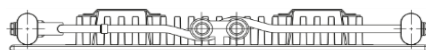

KORATHERM HORIZONTAL VKM - TIP 11

K11HVKM

dolžina (mm)	višina (mm)							
	144	218	366	514	588	662	884	958
500								
w								
600			211,57	250,58	270,08	289,58	348,08	
w			417	564	635	705	905	
700			221,67	263,48	284,53	306,13	368,99	
w			487	658	741	822	1056	
800			231,78	276,53	299,68	321,99	389,89	
w			557	752	846	939	1206	
900			241,88	289,58	314,13	337,84	410,10	
w			626	846	952	1057	1357	
1000			251,28	302,49	328,58	353,84	431,00	
w			696	940	1058	1174	1508	
1100			261,38	315,53	343,03	370,39	451,20	
w			765	1034	1164	1292	1659	
1200			271,48	328,58	357,34	386,25	472,25	
w			835	1128	1270	1409	1810	
1400			290,98	354,54	386,25	418,09	513,36	
w			974	1316	1481	1644	2111	
1600			311,19	380,49	415,85	450,50	554,47	
w			1113	1503	1693	1879	2413	
1800			330,69	406,45	444,75	482,35	596,42	
w			1252	1691	1905	2114	2714	
2000			350,89	432,54	473,65	514,76	637,52	
w			1391	1879	2116	2349	3016