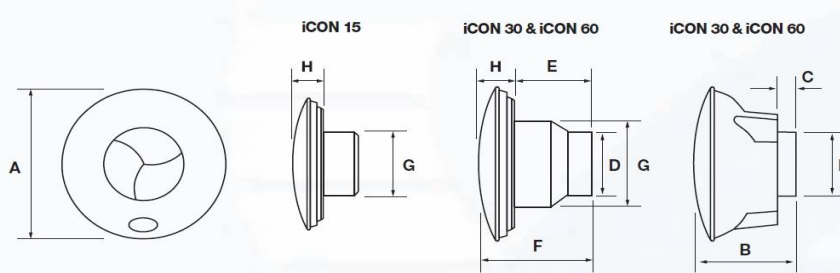

## DIMENZIJE VENTILATORJEV

(mm)	iCON15	iCON30	iCON60
<b>A</b>	197	225	280
<b>B</b>		141,3	165,4
<b>C</b>		29,4	46,5
<b>D</b>		97,5	147,9
<b>E</b>	52	100,9	115
<b>F</b>	92	144,3	170,3
<b>G</b>	100	147,9	176,8
<b>H</b>	40	43	55