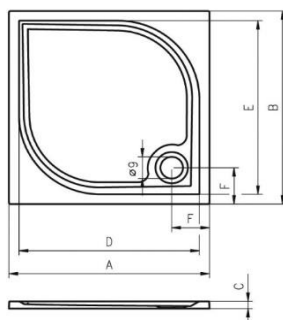

## TUŠ KAD ZÜRICH 280

**DA8800500000000**

Tuš kad Zürich 280  
akrilna 90 x 90 cm, polkrožna, r = 55cm  
globina 2,5cm, višina 4,5cm

Cena **149,33**

## TUŠ KAD KOLPING DB 21

**DB2100500000000**

Tuš kad Kolping DB 21  
liti marmor 90 x 90 cm  
globina 1 cm, višina 3 cm

Cena **230,58**