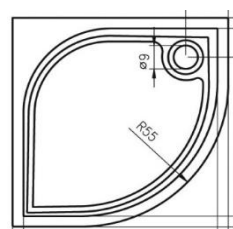

## TUŠ KAD KOLPING DB 21

**DB2100500000000**

Tuš kad Kolping DB 21  
liti marmor 90 x 90 cm  
globina 1 cm, višina 3 cm

Cena **230,58**

## TUŠ KAD KOLPING DB 31

**DB3100500000000**

Tuš kad Kolping DB 31  
liti marmor 80 x 100 cm  
globina 1 cm, višina 3 cm

Cena **232,78**

## TUŠ KAD KOLPING DB 14

**DB1400500000000**

Tuš kad Kolping DB 14  
liti marmor 90 x 90cm polkrožna, r=55cm  
globina 1 cm, višina 3 cm

Cena **245,95**