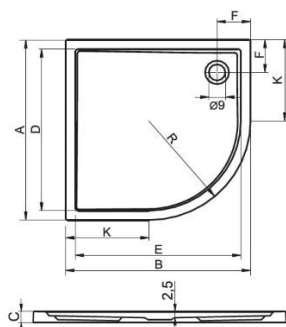

## TUŠ KAD ZÜRICH 250

**DA5800500000000**

Tuš kad Zürich 250  
akrilna 90 x 90 cm  
globina 2,5cm, višina 4,5cm

Cena **155,92**

## TUŠ KAD ZÜRICH 280

**DA8800500000000**

Tuš kad Zürich 280  
akrilna 90 x 90 cm, polkrožna, r = 55cm  
globina 2,5cm, višina 4,5cm

Cena **149,33**