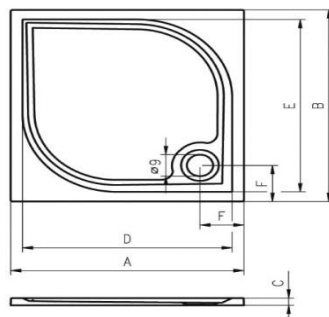

## TUŠ KAD ZÜRICH 280

**DA8800500000000**

Tuš kad Zürich 280  
akrilna 90 x 90 cm, polkrožna, r = 55cm  
globina 2,5cm, višina 4,5cm

Cena **149,33**

## TUŠ KAD KOLPING DB 21

**DB2100500000000**

Tuš kad Kolping DB 21  
liti marmor 90 x 90 cm  
globina 1 cm, višina 3 cm

Cena **230,58**

## TUŠ KAD KOLPING DB 31

**DB3100500000000**

Tuš kad Kolping DB 31  
liti marmor 80 x 100 cm  
globina 1 cm, višina 3 cm

Cena **232,78**