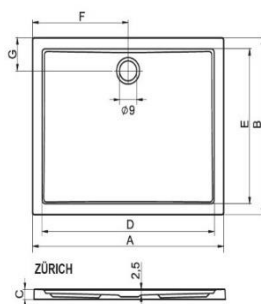

## TUŠ KAD ZÜRICH 250

**DA5800500000000**

Tuš kad Zürich 250  
akrilna 90 x 90 cm  
globina 2,5cm, višina 4,5cm

Cena **155,92**

## TUŠ KAD ZÜRICH 280

**DA8800500000000**

Tuš kad Zürich 280  
akrilna 90 x 90 cm, polkrožna, r = 55cm  
globina 2,5cm, višina 4,5cm

Cena **149,33**