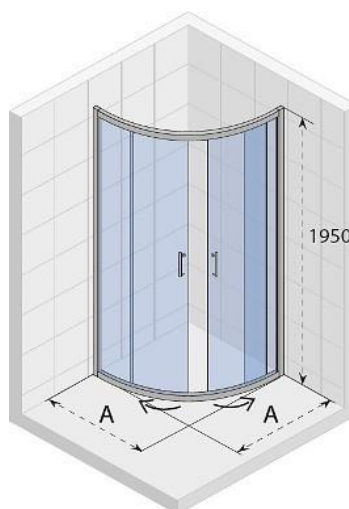

TUŠ KABINA BALTIC

GE0007200

Tuš kabina Baltic 100 x 80cm

Širina 963 - 977mm

Globina 763 - 777mm

Višina 2100mm

Fiksna stena 480mm

Vhod 410mm

Cena **863,03**

TUŠ KABINA HAMAR kvadratna

GR54200

Tuš kabina Hamar 90 x 90cm

Širina 870 - 905mm

Globina 870 - 905 mm

Višina 1950mm

Vhod 500mm

Cena **344,77**

TUŠ KABINA HAMAR polkrožna

GR33200

Tuš kabina Hamar 90 x 90cm

Širina 870 - 905mm

Globina 870 - 905mm

Višina 1950mm

Vhod 520mm