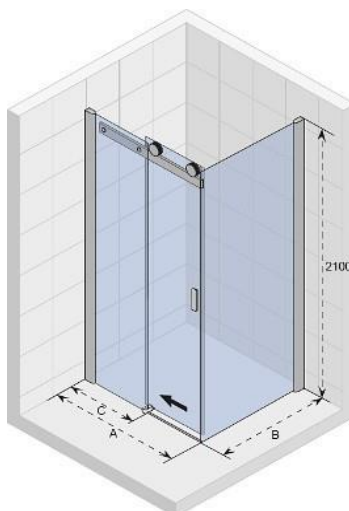

TUŠ KABINA BALTIC

GE0007200

Tuš kabina Baltic 100 x 80cm

Širina 963 - 977mm

Globina 763 - 777mm

Višina 2100mm

Fiksna stena 480mm

Vhod 410mm

Cena **863,03**

TUŠ KABINA HAMAR kvadratna

GR54200

Tuš kabina Hamar 90 x 90cm

Širina 870 - 905mm

Globina 870 - 905 mm

Višina 1950mm

Vhod 500mm

Cena **344,77**

TUŠ KABINA HAMAR polkrožna

GR33200

Tuš kabina Hamar 90 x 90cm

Širina 870 - 905mm

Globina 870 - 905mm

Višina 1950mm

Vhod 520mm