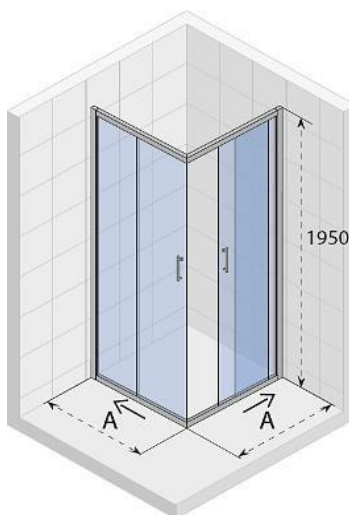

TUŠ KABINA BALTIC

GE0007200

Tuš kabina Baltic 100 x 80cm

Širina 963 - 977mm

Globina 763 - 777mm

Višina 2100mm

Fiksna stena 480mm

Vhod 410mm

Cena **863,03**

TUŠ KABINA HAMAR kvadratna

GR54200

Tuš kabina Hamar 90 x 90cm

Širina 870 - 905mm

Globina 870 - 905 mm

Višina 1950mm

Vhod 500mm

Cena **344,77**

TUŠ KABINA HAMAR polkrožna

GR33200

Tuš kabina Hamar 90 x 90cm

Širina 870 - 905mm

Globina 870 - 905mm

Višina 1950mm

Vhod 520mm