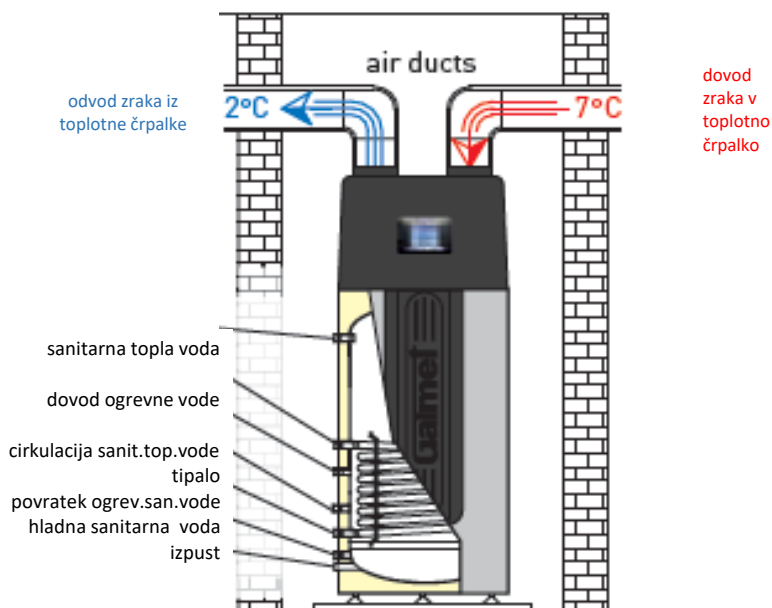

## TOPLOTNA ČRPALKA ZA OGREVANJE SANITARNE VODE BASIC z vodenim zrakom in električnim grelcem 2kW

*basic*

A

garancija  
5 let

Model	BASIC 200 l 1 izmenjevalec	BASIC 300 l 1 izmenjevalec	BASIC 300 l 2 izmenjevalca
Koda	09 - 353102	09 - 355101	09 - 355201
COP (A15/W15-45)	3,2	3,2	3,2
Moč el.grelca(W)	1920	1920	1920
Moč (el.grelca + topl.črpalka)(W)	3920	3920	3920
Priključna moč topl.črpalke(W)	670	670	670
Napetost (V/Hz)	230/50	230/50	230/50
Izmenjevalec (m <sup>2</sup> )	1,0	1,0	1,0/0,7
Volumen bojlerja (L)	200	270	270
Max.temperatura ogrevanja (C°)	55	55	55
Temperaturno področje delovanja (°C)	+7 do +35	+7 do +35	+7 do +35
Dimenzija cevi za transport zraka (mm)	160	160	160
Pretok zraka (m <sup>3</sup> /h)	300	300	300
Max. dolžina cevi za zrak (m)	10	10	10
Glasnost (dB)	45	45	45
Višina x širina x globina (mm)	1500 x 670	1730 x 670	1730 x 670
Teža (kg)	125	165	185
<b>Cena</b>	<b>1.756,80</b>	<b>1.836,10</b>	<b>2.010,56</b>

## TOPLOTNA ČRPALKA ZA OGREVANJE SANITARNE VODE SPECTRA z vodenim zrakom in električnim grelcem 2kW

*spectra*

garancija  
5 let

Model	SPECTRA 200L 1 izmenjevalec
Koda	09-363100
COP (A15/W15-45)	4,42
COP (A15/W10-55)	3,49
Moč el.grelca(W)	2000
Moč (el.grelca + topl.črpalka)(W)	4000
Izmenjevalec (m <sup>2</sup> )	1,0
Max.temperatura ogrevanja (C°)	55
Temperaturno področje delovanja (°C)	+7 do +35
Dimenzija cevi za transport zraka (mm)	200
Pretok zraka (m <sup>3</sup> /h)	350
Max. dolžina cevi za zrak (m)	10
Glasnost (dB)	56
Višina x širina x globina (mm)	1490 x 660 x 670
Teža (kg)	125
<b>Cena</b>	<b>1.986,16</b>