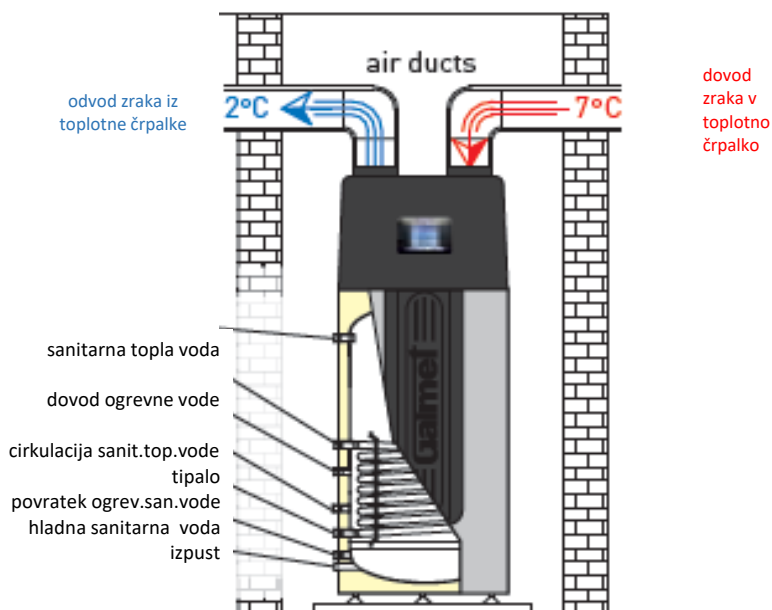

TOPLOTNA ČRPALKA ZA OGREVANJE SANITARNE VODE BASIC z vodenim zrakom in električnim grelcem 2kW

basic

A

garancija
5 let

Model	BASIC 200 l 1 izmenjevalec	BASIC 300 l 1 izmenjevalec	BASIC 300 l 2 izmenjevalca
Koda	09 - 353102	09 - 355101	09 - 355201
COP (A15/W15-45)	3,2	3,2	3,2
Moč el.grelca(W)	1920	1920	1920
Moč (el.grelca + topl.črpalka)(W)	3920	3920	3920
Priključna moč topl.črpalke(W)	670	670	670
Napetost (V/Hz)	230/50	230/50	230/50
Izmenjevalec (m ²)	1,0	1,0	1,0/0,7
Volumen bojlerja (L)	200	270	270
Max.temperatura ogrevanja (C°)	55	55	55
Temperaturno področje delovanja (°C)	+7 do +35	+7 do +35	+7 do +35
Dimenzija cevi za transport zraka (mm)	160	160	160
Pretok zraka (m ³ /h)	300	300	300
Max. dolžina cevi za zrak (m)	10	10	10
Glasnost (dB)	45	45	45
Višina x širina x globina (mm)	1500 x 670	1730 x 670	1730 x 670
Teža (kg)	125	165	185
Cena	1.425,00	1.455,00	1.648,00

TOPLOTNA ČRPALKA ZA OGREVANJE SANITARNE VODE SPECTRA z vodenim zrakom in električnim grelcem 2kW

spectra

garancija
5 let

Model	SPECTRA 200L 1 izmenjevalec
Koda	09-363100
COP (A15/W15-45)	4,42
COP (A15/W10-55)	3,49
Moč el.grelca(W)	2000
Moč (el.grelca + topl.črpalka)(W)	4000
Izmenjevalec (m ²)	1,0
Max.temperatura ogrevanja (C°)	55
Temperaturno področje delovanja (°C)	+7 do +35
Dimenzija cevi za transport zraka (mm)	200
Pretok zraka (m ³ /h)	350
Max. dolžina cevi za zrak (m)	10
Glasnost (dB)	56
Višina x širina x globina (mm)	1490 x 660 x 670
Teža (kg)	125
Cena	1.986,16

TOPLOTNA ČRPALKA ZA OGREVANJE SANITARNE VODE SMALL zrak- voda z vodenim zrakom

small

garancija
2,5 let

Model	SMALL
Koda	09-242000
COP (A15/W15-45)	3,2
Priključna moč topl.črpalke(W)	670
Napetost (V/Hz)	230/50
Max.temperatura ogrevanja (C°)	55
Temperaturno področje delovanja (°C)	+7 do +35
Dimenzija cevi za transport zraka (mm)	200
Pretok zraka (m ³ /h)	300
Max. dolžina cevi za zrak (m)	10
Glasnost (dB)	58
Višina x širina x globina (mm)	400 x 680 x 720
Teža (kg)	64
Cena	1.601,86