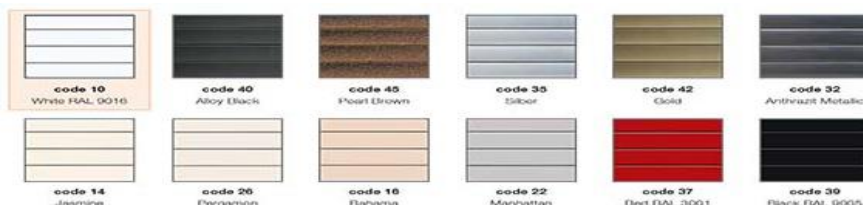

K10VM

K11VM

K20VM

Standardna barva radiatorjev je bela RAL 9016. Barvna skala je dostopna na www.korado.si