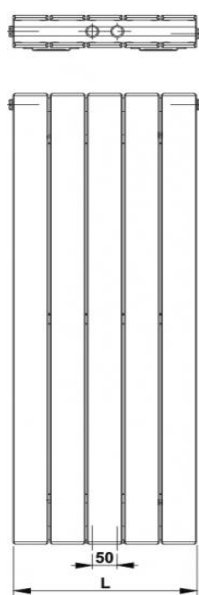

KORATHERM VERTIKAL M -TIP 20

K20VM

| višina (mm) | dolžina (mm) | | | | | | | |
|-------------|---------------|---------------|---------------|---------------|---------------|---------------|---------------|---------------|
| | 144 | 218 | 366 | 514 | 588 | 662 | 884 | 958 |
| 500 | 171,41 | 198,98 | 254,25 | 308,90 | 336,48 | 364,17 | 447,01 | 474,58 |
| w | 172 | 261 | 438 | 615 | 703 | 792 | 1057 | 1146 |
| 600 | 178,97 | 209,11 | 268,77 | 328,42 | 358,44 | 387,96 | 477,75 | 507,89 |
| w | 203 | 307 | 516 | 725 | 829 | 933 | 1247 | 1351 |
| 700 | 187,15 | 219,11 | 283,77 | 347,82 | 379,79 | 411,87 | 508,50 | 540,58 |
| w | 233 | 353 | 593 | 833 | 953 | 1073 | 1433 | 1553 |
| 800 | 195,32 | 229,85 | 298,29 | 367,22 | 401,75 | 436,27 | 539,24 | 573,77 |
| w | 263 | 399 | 669 | 940 | 1076 | 1211 | 1617 | 1752 |
| 900 | 202,76 | 239,85 | 313,30 | 386,74 | 423,22 | 460,18 | 569,98 | 606,46 |
| w | 293 | 444 | 745 | 1046 | 1197 | 1347 | 1799 | 1950 |
| 1000 | 210,94 | 249,86 | 327,69 | 406,26 | 445,06 | 484,10 | 600,73 | 639,77 |
| w | 322 | 488 | 819 | 1151 | 1316 | 1482 | 1979 | 2145 |
| 1100 | 219,11 | 260,59 | 342,82 | 425,05 | 466,41 | 507,89 | 631,59 | 672,95 |
| w | 352 | 532 | 894 | 1255 | 1436 | 1617 | 2159 | 2339 |
| 1200 | 227,29 | 270,60 | 357,83 | 444,45 | 488,49 | 531,80 | 662,34 | 705,65 |
| w | 381 | 576 | 967 | 1359 | 1554 | 1750 | 2337 | 2532 |
| 1400 | 243,02 | 290,73 | 387,35 | 483,36 | 531,07 | 579,50 | 723,83 | 771,53 |
| w | 438 | 663 | 1113 | 1563 | 1788 | 2013 | 2688 | 2913 |
| 1600 | 258,64 | 311,47 | 416,87 | 521,67 | 574,38 | 627,20 | 785,31 | 838,02 |
| w | 494 | 748 | 1256 | 1764 | 2018 | 2272 | 3033 | 3287 |
| 1800 | 274,99 | 332,08 | 446,40 | 560,59 | 617,69 | 674,90 | 846,80 | 904,02 |
| w | 550 | 832 | 1397 | 1962 | 2244 | 2527 | 3374 | 3656 |
| 2000 | 290,73 | 352,21 | 475,92 | 599,51 | 661,00 | 722,61 | 908,41 | |
| w | 605 | 915 | 1537 | 2158 | 2469 | 2779 | 3711 | |