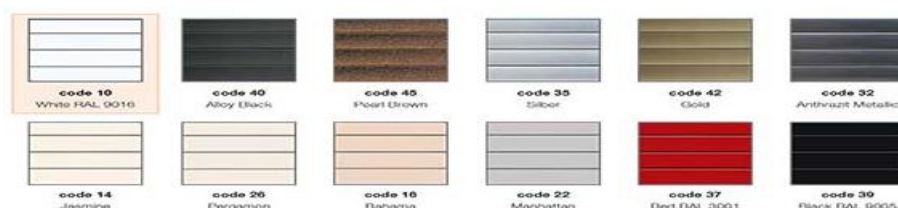

RADIATOR DEKORATIVNI

KORATHERM REFLEX TIP 10		K10R						
višina (mm)	dolžina (mm)							
		144	218	366	514	588	662	810
1800	276,39			357,06		419,50		485,72
w	990			1361		1732		2105

KORATHERM REFLEX TIP 20		K20R						
višina (mm)	dolžina (mm)							
		144	218	366	514	588	662	884
1800	510,41			652,40		782,87		906,34
w	1781			2364		2947		3530

Standardna barva radiatorjev je bela RAL 9016. Barvna skala je dostopna na www.korado.si