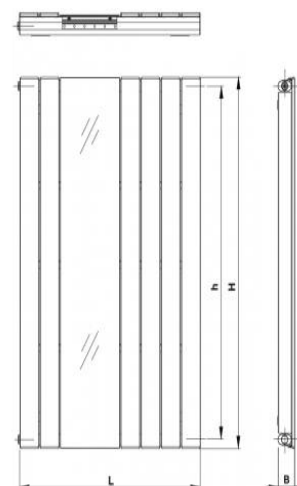

RADIATOR DEKORATIVNI

KORATHERM REFLEX TIP 10		K10R						
višina (mm)	dolžina (mm)							
		144	218	366	514	588	662	810
1800	276,39			357,06		419,50		485,72
w	990			1361		1732		2105

KORATHERM REFLEX TIP 20		K20R						
višina (mm)	dolžina (mm)							
		144	218	366	514	588	662	884
1800	510,41			652,40		782,87		906,34
w	1781			2364		2947		3530