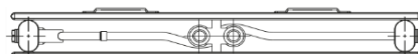

KORATHERM HORIZONTAL VKM - TIP 11

K11HVKM

dolžina (mm)	višina (mm)							
	144	218	366	514	588	662	884	958
500								
w								
600			211,57	250,58	270,08	289,58	348,08	
w			417	564	635	705	905	
700			221,67	263,48	284,53	306,13	368,99	
w			487	658	741	822	1056	
800			231,78	276,53	299,68	321,99	389,89	
w			557	752	846	939	1206	
900			241,88	289,58	314,13	337,84	410,10	
w			626	846	952	1057	1357	
1000			251,28	302,49	328,58	353,84	431,00	
w			696	940	1058	1174	1508	
1100			261,38	315,53	343,03	370,39	451,20	
w			765	1034	1164	1292	1659	
1200			271,48	328,58	357,34	386,25	472,25	
w			835	1128	1270	1409	1810	
1400			290,98	354,54	386,25	418,09	513,36	
w			974	1316	1481	1644	2111	
1600			311,19	380,49	415,85	450,50	554,47	
w			1113	1503	1693	1879	2413	
1800			330,69	406,45	444,75	482,35	596,42	
w			1252	1691	1905	2114	2714	
2000			350,89	432,54	473,65	514,76	637,52	
w			1391	1879	2116	2349	3016	

KORATHERM HORIZONTAL VKM - TIP 20

K20HVKM

dolžina (mm)	višina (mm)							
	144	218	366	514	588	662	884	958
500			312,59	376,14	407,15	439,00	533,56	
w			459	617	695	772	1002	
600			329,99	397,89	431,70	466,36	568,22	
w			550	740	834	926	1203	
700			346,54	420,20	456,96	493,15	603,57	
w			642	864	973	1081	1403	
800			363,94	441,80	481,51	520,51	638,22	
w			734	987	1112	1235	1603	
900			380,49	464,25	506,06	548,01	673,58	
w			826	1110	1251	1390	1804	
1000			397,05	485,86	530,61	575,37	708,23	
w			917	1234	1390	1544	2004	
1100			414,45	508,31	555,17	602,17	743,59	
w			1009	1357	1529	1698	2205	
1200			431,00	530,61	579,72	629,53	778,95	
w			1101	1481	1668	1853	2405	
1400			464,95	574,67	629,53	684,38	848,96	
w			1284	1727	1946	2162	2806	
1600			498,21	618,72	678,63	738,54	918,97	
w			1468	1974	2224	2470	3207	
1800			532,02	662,78	727,74	793,40	989,12	
w			1651	2221	2502	2779	3608	
2000			565,97	706,83	777,54	847,55	1.059,12	
w			1835	2468	2780	3088	4009	