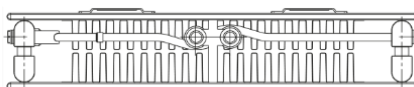

KORATHERM HORIZONTAL VKM - TIP 22

K22HVKM

dolžina (mm)	višina (mm)							
	144	218	366	514	588	662	884	958
500		293,93	366,74	440,40	476,46	513,36	622,37	
w		438	659	856	947	1034	1284	
600		309,78	389,19	468,60	508,31	548,01	667,83	
w		526	791	1027	1136	1240	1541	
700		324,93	410,80	497,50	540,72	583,37	712,58	
w		614	923	1198	1325	1447	1798	
800		340,09	433,25	525,56	572,56	618,72	758,04	
w		702	1055	1370	1515	1654	2055	
900		355,94	454,85	554,47	604,27	654,08	802,80	
w		789	1187	1541	1704	1861	2311	
1000		371,09	477,16	583,37	635,98	689,43	848,25	
w		877	1319	1712	1893	2067	2568	
1100		386,25	498,91	611,57	667,83	724,09	893,71	
w		965	1451	1883	2083	2274	2825	
1200		402,10	521,21	640,33	700,24	759,44	938,47	
w		1052	1583	2054	2272	2481	3082	
1400		432,54	565,27	697,43	763,79	830,30	1.028,68	
w		1228	1846	2397	2651	2894	3596	
1600		463,55	609,32	755,23	827,35	900,31		
w		1403	2110	2739	3029	3308		
1800		493,86	653,38	812,20	891,61	971,02		
w		1578	2374	3081	3408	3721		
2000		524,86	697,43	869,16	955,16	1.041,73		
w		1754	2638	3424	3787	4135