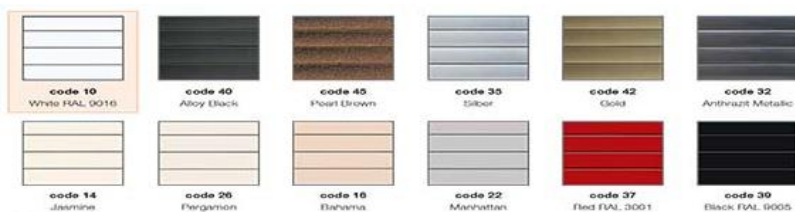

K10H

K11H

K20H

K21H

K22H

Standardna barva radiatorjev je bela RAL 9016.
Barvna skala je dostopna na www.korado.si

KORATHERM HORIZONTAL - TIP 10

K10H

dolžina (mm)	višina (mm)							
	144	218	366	514	588	662	884	958
500	82,36	98,21	128,51	159,66	174,81	190,67	236,83	251,98
w	123	164	244	327	370	415	560	613
600	86,71	103,26	137,21	170,46	187,02	203,72	254,22	270,78
w	148	197	293	393	444	498	673	736
700	91,05	109,01	145,21	181,27	199,37	216,62	270,78	288,88
w	172	230	342	458	518	581	785	859
800	95,40	114,91	153,07	191,37	210,87	230,37	288,18	306,84
w	197	263	391	523	592	664	897	981
900	99,75	119,96	161,06	202,17	223,08	243,28	304,73	325,64
w	221	296	440	589	666	747	1009	1104
1000	103,96	125,71	169,06	212,98	234,72	256,33	321,99	343,74
w	246	329	489	654	740	829	1121	1227
1100	108,31	131,46	177,62	223,92	246,93	270,08	338,68	361,69
w	271	362	538	720	814	912	1233	1349
1200	112,66	136,51	185,62	234,02	258,57	282,99	355,94	380,49
w	295	395	587	785	888	995	1345	1472
1400	121,36	148,02	201,47	255,63	282,28	309,08	389,89	416,55
w	344	461	685	916	1036	1161	1569	1717
1600	129,36	158,82	218,03	276,53	306,13	335,74	423,85	453,45
w	394	526	782	1047	1184	1327	1794	1963
1800	137,91	170,46	234,02	298,14	329,99	361,69	457,80	490,21
w	443	592	880	1178	1332	1493	2018	2208
2000	146,61	181,27	250,58	319,18	353,84	388,49	492,45	526,27
w	492	658	978	1309	1480	1659	2242	2454
2300	159,66	197,82	274,43	351,59	389,89	428,20	542,96	581,12
w	566	757	1125	1505	1702	1908	2578	2822
2600	172,57	214,52	298,98	383,44	425,25	467,90	594,17	636,82
w	640	855	1271	1701	1924	2157	2915	3190
3000	189,26	236,83	331,39	425,95	472,95	520,51	662,08	709,64
w	738	987	1467	1963	2220	2488	3363	3680