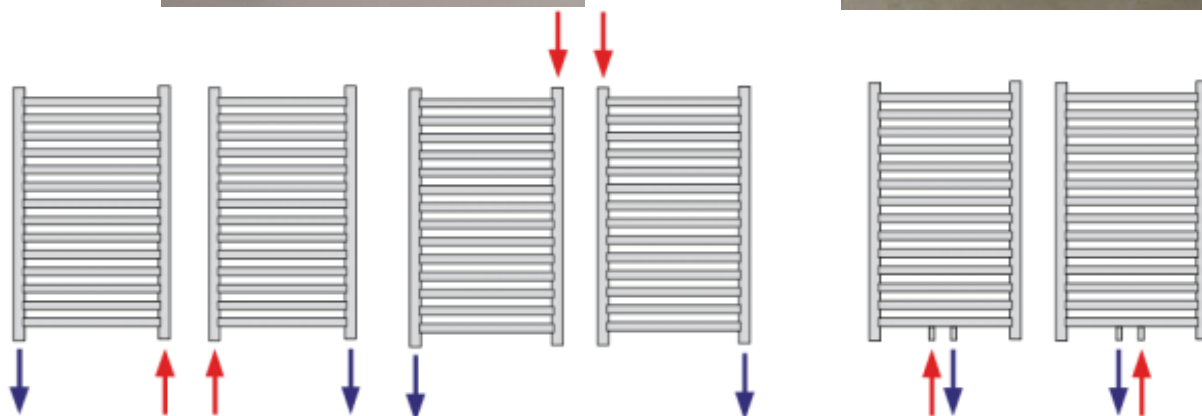

kopalniški radiatorji KORALUX

komerciala@pilremag.si +386-1-786 - 39 - 83

Cenik velja od 5.3.2018. Cena vsebuje 22% DDV.

KORALUX LINEAR COMFORT

KORALUX LINEAR COMFORT- M

Koda	Cena	Višina (h)	Širina(mm)	Moč (w)	Koda	Cena
KLT07000450-10	75,88	700	450	373	KLT07000450M10	101,14
KLT07000500-10	77,23	700	500	409	KLT07000500M10	102,24
KLT07000600-10	79,67	700	600	477	KLT07000600M10	104,68
KLT07000750-10	83,57	700	750	575	KLT07000750M10	108,70
KLT09000450-10	86,38	900	450	481	KLT09000450M10	111,51
KLT09000500-10	88,33	900	500	526	KLT09000500M10	113,46
KLT09000600-10	91,99	900	600	614	KLT09000600M10	117,12
KLT09000750-10	97,84	900	750	742	KLT09000750M10	122,85
KLT12200450-10	103,46	1220	450	658	KLT12200450M10	128,59
KLT12200500-10	106,26	1220	500	719	KLT12200500M10	131,39
KLT12200600-10	111,87	1220	600	841	KLT12200600M10	137,01
KLT12200750-10	120,66	1220	750	1017	KLT12200750M10	145,55
KLT15000450-10	118,46	1500	450	819	KLT15000450M10	143,35
KLT15000500-10	122,00	1500	500	894	KLT15000500M10	147,01
KLT15000600-10	129,32	1500	600	1049	KLT15000600M10	154,45
KLT15000750-10	140,42	1500	750	1271	KLT15000750M10	165,43
KLT18200450-10	135,42	1820	450	1011	KLT18200450M10	160,43
KLT18200500-10	140,06	1820	500	1105	KLT18200500M10	165,07
KLT18200600-10	149,21	1820	600	1295	KLT18200600M10	174,22
KLT18200750-10	162,99	1820	750	1570	KLT18200750M10	188,25