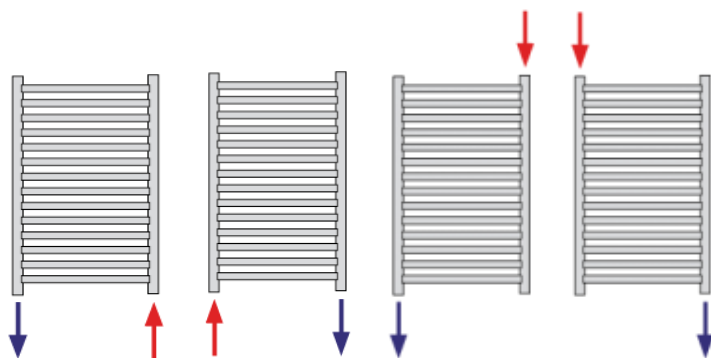

kopalniški radiatorji KORALUX

komerciala@pilremag.si +386-1-786 - 39 - 83

Cenik velja od 5.3.2018. Cena vsebuje 22% DDV.

KORALUX LINEAR COMFORT

KORALUX LINEAR COMFORT- M

Koda	Cena	Višina (h)	Širina(mm)	Moč (w)	Koda	Cena
KLT07000450-10	75,88	700	450	373	KLT07000450M10	101,14
KLT07000500-10	77,23	700	500	409	KLT07000500M10	102,24
KLT07000600-10	79,67	700	600	477	KLT07000600M10	104,68
KLT07000750-10	83,57	700	750	575	KLT07000750M10	108,70
KLT09000450-10	86,38	900	450	481	KLT09000450M10	111,51
KLT09000500-10	88,33	900	500	526	KLT09000500M10	113,46
KLT09000600-10	91,99	900	600	614	KLT09000600M10	117,12
KLT09000750-10	97,84	900	750	742	KLT09000750M10	122,85
KLT12200450-10	103,46	1220	450	658	KLT12200450M10	128,59
KLT12200500-10	106,26	1220	500	719	KLT12200500M10	131,39
KLT12200600-10	111,87	1220	600	841	KLT12200600M10	137,01
KLT12200750-10	120,66	1220	750	1017	KLT12200750M10	145,55
KLT15000450-10	118,46	1500	450	819	KLT15000450M10	143,35
KLT15000500-10	122,00	1500	500	894	KLT15000500M10	147,01
KLT15000600-10	129,32	1500	600	1049	KLT15000600M10	154,45
KLT15000750-10	140,42	1500	750	1271	KLT15000750M10	165,43
KLT18200450-10	135,42	1820	450	1011	KLT18200450M10	160,43
KLT18200500-10	140,06	1820	500	1105	KLT18200500M10	165,07
KLT18200600-10	149,21	1820	600	1295	KLT18200600M10	174,22
KLT18200750-10	162,99	1820	750	1570	KLT18200750M10	188,25