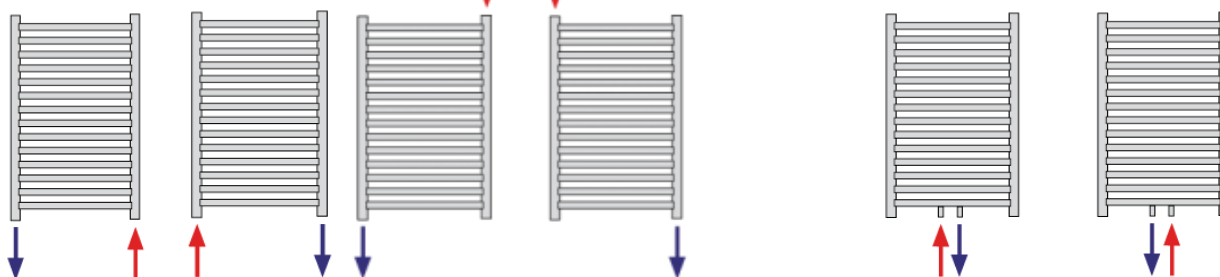

Standardna barva radiatorjev je bela RAL 9016. Barvna skala je dostopna na www.korado.si

KORALUX LINEAR COMFORT

KORALUX LINEAR COMFORT- M

Koda	Cena	Višina (h)	Širina(mm)	Moč (w)	Koda	Cena
KLT07000450-10	75,88	700	450	373	KLT07000450M10	101,14
KLT07000500-10	77,23	700	500	409	KLT07000500M10	102,24
KLT07000600-10	79,67	700	600	477	KLT07000600M10	104,68
KLT07000750-10	83,57	700	750	575	KLT07000750M10	108,70
KLT09000450-10	86,38	900	450	481	KLT09000450M10	111,51
KLT09000500-10	88,33	900	500	526	KLT09000500M10	113,46
KLT09000600-10	91,99	900	600	614	KLT09000600M10	117,12
KLT09000750-10	97,84	900	750	742	KLT09000750M10	122,85
KLT12200450-10	103,46	1220	450	658	KLT12200450M10	128,59
KLT12200500-10	106,26	1220	500	719	KLT12200500M10	131,39
KLT12200600-10	111,87	1220	600	841	KLT12200600M10	137,01
KLT12200750-10	120,66	1220	750	1017	KLT12200750M10	145,55
KLT15000450-10	118,46	1500	450	819	KLT15000450M10	143,35
KLT15000500-10	122,00	1500	500	894	KLT15000500M10	147,01
KLT15000600-10	129,32	1500	600	1049	KLT15000600M10	154,45
KLT15000750-10	140,42	1500	750	1271	KLT15000750M10	165,43
KLT18200450-10	135,42	1820	450	1011	KLT18200450M10	160,43
KLT18200500-10	140,06	1820	500	1105	KLT18200500M10	165,07
KLT18200600-10	149,21	1820	600	1295	KLT18200600M10	174,22
KLT18200750-10	162,99	1820	750	1570	KLT18200750M10	188,25