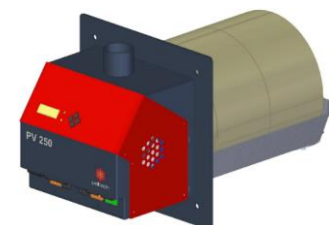

PELETNI GORILNIKI PELLTECH 20kW, 30kW, 50kW

Koda	Naziv	
PV0021	Peletni gorilnik PV 20a - 20 Kw	1.159,00
PV0031	Peletni gorilnik PV 30a - 30 kW	1.281,00
PV0022	Peletni gorilnik PV 20b - 20 kW samočistilni	1.342,00
PV0032	Peletni gorilnik PV 30b - 30 kW samočistilni	1.415,20
PV0052	Peletni gorilnik PV 50b - 50 kW samočistilni	2.061,80
Zagon gorilnika do 50kW (brez elektropovezave)		90,00

PELETNI POLŽ PELLTECH 20kW, 30kW, 50kW, 100kW, 1000kW

Koda	Naziv	
PA1525	Peletni polž 1500 mm za 25 W - PV 20a/b,30a/b,50b	256,20
PA2025	Peletni polž 2000 mm za 25 W - PV 20a/b,30a/b,50b	292,80
PA3025	Peletni polž 3000 mm za 40W - PV 20a/b,30a/b,50b	475,80
PA1545	Peletni polž 1500 mm PV 100b	317,20
PA2045	Peletni polž 2000 mm PV 100b	348,92
PA2047	Peletni polž 2000 mm PV 180b	475,80
PA4047	Peletni polž 4000 mm PV 100b/180b	561,20
PA4037	Peletni polž 4000 mm 700kW-PV200a	915,00
PA6097	Peletni polž 6000 mm bold PV 100b/180b	793,00

ZALOGOVNIK ZA PELETE

Koda	Naziv	
ZAL55	Zalogovnik za pelete 55x90x122 (200kg)	225,70
ZAL65	Zalogovnik za pelete 65x85x122 (250kg)	237,90
Pocinkana pločevina		

PELETNI GORILNIKI PELLTECH OD 100 DO 1000kW