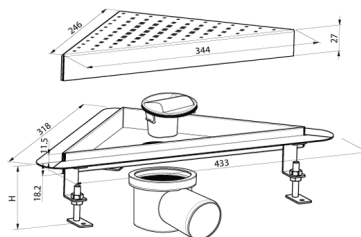

REŠETKA DESIGN 2 za pvc kanaletu

Koda	Naziv	Dimenzije	Cena
SZE 2390	mini	okvir=448mm,PVC kanaleta=395mm,rešetka L=390mm	72,10
SZE 2650	700	okvir=708mm,PVC kanaleta=655mm,rešetka L=650mm	88,63
SZE 2750	800	okvir=808mm,PVC kanaleta=755mm,rešetka L=750mm	92,11
SZE 2850	900	okvir=908mm,PVC kanaleta=855mm,rešetka L=850mm	97,48

REŠETKA DESIGN 3 za pvc kanaletu za vgradnjo keramike

Koda	Naziv	Dimenzije	Cena
SZE 3390	mini	okvir=448mm,PVC kanaleta=395mm,rešetka L=390mm	80,46
SZE 3650	700	okvir=708mm,PVC kanaleta=655mm,rešetka L=650mm	79,80
SZE 3750	800	okvir=808mm,PVC kanaleta=755mm,rešetka L=750mm	100,53
SZE 3850	900	okvir=908mm,PVC kanaleta=855mm,rešetka L=850mm	87,20

odtočne tuš kanalete

plastbrno

komerciala@pilremag.si +386-1-786 - 39 - 83

Cenik velja od 1.9.2016. Cena vsebuje 22% DDV.

KOTNA ODTOČNA TUŠ KANALETA

Koda	Naziv	Dimenzije	Cena
SYK0300	Kotni odtok KLASIK v prostoru	25 x 25 x 35 cm	220,52

Koda	Naziv	Dimenzije	Cena
SYK0301	Kotni odtok KLASIK ob zidu	25 x 25 x 35 cm	238,66

REŠETKA DESIGN 1 za kotno tuš kanaletu

Koda	Naziv	Dimenzije	Cena
SYL031L	Klasik 1, sijaj	25 x 25 x 35 cm	65,60
SYL031B	Klasik 1, mat	25 x 25 x 35 cm	65,60