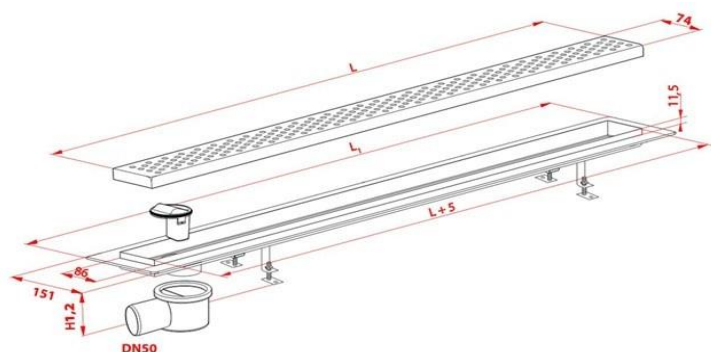

REŠETKA DESIGN 2 za kotno tuš kanaletu

Koda	Naziv	Dimenzije	Cena
SYL032L	Klasik 2, sijaj	25 x 25 x 35 cm	65,60
SYL032B	Klasik 2, mat	25 x 25 x 45 cm	65,60

REŠETKA DESIGN 3 za kotno tuš kanaletu

Koda	Naziv	Dimenzije	Cena
SYL033B	Klasik 2, mat	25 x 25 x 35 cm	83,74

REŠETKA DESIGN 4 za kotno tuš kanaletu

Koda	Naziv	Dimenzije	Cena
SYL034L	Klasik 2, sijaj	25 x 25 x 35 cm	83,74
SYL034B	Klasik 2, mat	25 x 25 x 35 cm	83,74

Koda	Naziv	Cena
SZS0005	Sifon za rešetko - nizki 82 mm (opcija)	16,75

odtočne tuš kanalete

plastbrno

komerciala@pilremag.si +386-1-786 - 39 - 83
Cenik velja od 1.9.2016. Cena vsebuje 22% DDV.

ODTOČNA TUŠ KANALETA KLASIK v prostoru s sifonom

Koda	Naziv	Dimenzije	Cena
SZK0600	600	Odtočna kanaleta klasik v prostoru, 670 mm	141,40
SZK0700	700	Odtočna kanaleta klasik v prostoru, 770 mm	147,86
SZK0800	800	Odtočna kanaleta klasik v prostoru, 870 mm	154,82
SZK0900	900	Odtočna kanaleta klasik v prostoru, 970 mm	164,70
SZK1000	1000	Odtočna kanaleta klasik v prostoru, 1070 mm	182,02
SZK1200	1200	Odtočna kanaleta klasik v prostoru, 1270 mm	225,46