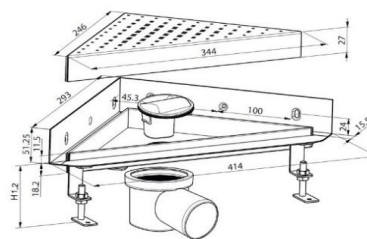

REŠETKA DESIGN 2 za pvc kanaletu

Koda	Naziv	Dimenzije	Cena
SZE 2390	mini	okvir=448mm,PVC kanaleta=395mm,rešetka L=390mm	72,10
SZE 2650	700	okvir=708mm,PVC kanaleta=655mm,rešetka L=650mm	88,63
SZE 2750	800	okvir=808mm,PVC kanaleta=755mm,rešetka L=750mm	92,11
SZE 2850	900	okvir=908mm,PVC kanaleta=855mm,rešetka L=850mm	97,48

REŠETKA DESIGN 3 za pvc kanaletu za vgradnjo keramike

Koda	Naziv	Dimenzije	Cena
SZE 3390	mini	okvir=448mm,PVC kanaleta=395mm,rešetka L=390mm	80,46
SZE 3650	700	okvir=708mm,PVC kanaleta=655mm,rešetka L=650mm	79,80
SZE 3750	800	okvir=808mm,PVC kanaleta=755mm,rešetka L=750mm	100,53
SZE 3850	900	okvir=908mm,PVC kanaleta=855mm,rešetka L=850mm	87,20

odtočne tuš kanalete

plastbrno

komerciala@pilremag.si +386-1-786 - 39 - 83

Cenik velja od 1.9.2016. Cena vsebuje 22% DDV.

KOTNA ODTOČNA TUŠ KANALETA

Koda	Naziv	Dimenzije	Cena
SYK0300	Kotni odtok KLASIK v prostoru	25 x 25 x 35 cm	220,52

Koda	Naziv	Dimenzije	Cena
SYK0301	Kotni odtok KLASIK ob zidu	25 x 25 x 35 cm	238,66

REŠETKA DESIGN 1 za kotno tuš kanaletu

Koda	Naziv	Dimenzije	Cena
SYL031L	Klasik 1, sijaj	25 x 25 x 35 cm	65,60
SYL031B	Klasik 1, mat	25 x 25 x 35 cm	65,60