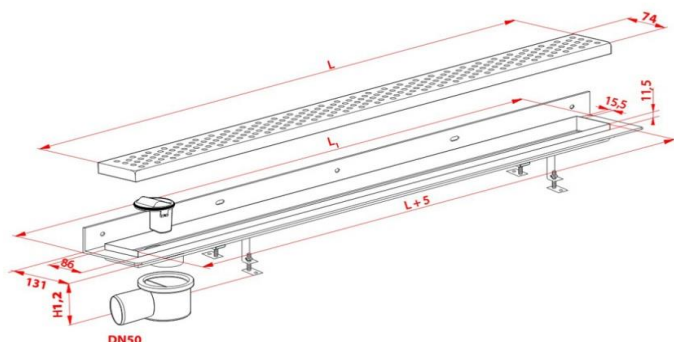

ODTOČNA TUŠ KANALETA KLASIK ob zidu

Koda	Naziv	Dimenzije		Cena
SZK0601	600	Odtočna kanaleta klasik ob zidu, 670 mm	leva	168,24
SZK0602	600	Odtočna kanaleta klasik ob zidu, 670 mm	desna	168,24
SZK0701	700	Odtočna kanaleta klasik ob zidu, 770 mm	leva	180,80
SZK0702	700	Odtočna kanaleta klasik ob zidu, 770 mm	desna	180,80
SZK0801	800	Odtočna kanaleta klasik ob zidu, 870 mm	leva	190,93
SZK0802	800	Odtočna kanaleta klasik ob zidu, 870 mm	desna	190,93
SZK0901	900	Odtočna kanaleta klasik ob zidu, 970 mm	leva	205,81
SZK0902	900	Odtočna kanaleta klasik ob zidu, 970 mm	desna	205,81
SZK1001	1000	Odtočna kanaleta klasik ob zidu, 1070 mm	leva	225,94
SZK1002	1000	Odtočna kanaleta klasik ob zidu, 1070 mm	desna	225,94
SZK1201	1200	Odtočna kanaleta klasik ob zidu, 1270 mm	leva	257,42

Koda	Naziv	Cena
SZS0005	Sifon za rešetko - nizki 82 mm (opcija)	16,71