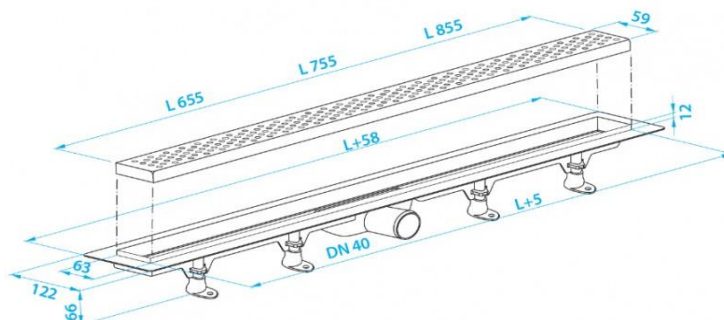

odtočne tuš kanalete

plastbrno

komerciala@pilremag.si +386-1-786 - 39 - 83

Cenik velja od 1.9.2016.Cena vsebuje 22% DDV.

PVC ODTOČNA KANALETA Z REŠETKO

okvir = L+58
kanaleta=L+5
rešetka=L

REŠETKA DESIGN 1 za pvc kanaletu

Koda	Naziv	Dimenzije	Cena
SZE 1390	mini	okvir=448mm,PVC kanaleta=395mm,rešetka L=390mm	72,10
SZE 1650	700	okvir=708mm,PVC kanaleta=655mm,rešetka L=650mm	88,63
SZE 1750	800	okvir=808mm,PVC kanaleta=755mm,rešetka L=750mm	92,11
SZE 1850	900	okvir=908mm,PVC kanaleta=855mm,rešetka L=850mm	97,48

REŠETKA DESIGN 2 za pvc kanaletu

Koda	Naziv	Dimenzije	Cena
SZE 2390	mini	okvir=448mm,PVC kanaleta=395mm,rešetka L=390mm	72,10
SZE 2650	700	okvir=708mm,PVC kanaleta=655mm,rešetka L=650mm	88,63
SZE 2750	800	okvir=808mm,PVC kanaleta=755mm,rešetka L=750mm	92,11
SZE 2850	900	okvir=908mm,PVC kanaleta=855mm,rešetka L=850mm	97,48

REŠETKA DESIGN 3 za pvc kanaletu za vgradnjo keramike

Koda	Naziv	Dimenzije	Cena
SZE 3390	mini	okvir=448mm,PVC kanaleta=395mm,rešetka L=390mm	80,46
SZE 3650	700	okvir=708mm,PVC kanaleta=655mm,rešetka L=650mm	79,80
SZE 3750	800	okvir=808mm,PVC kanaleta=755mm,rešetka L=750mm	100,53
SZE 3850	900	okvir=908mm,PVC kanaleta=855mm,rešetka L=850mm	87,20