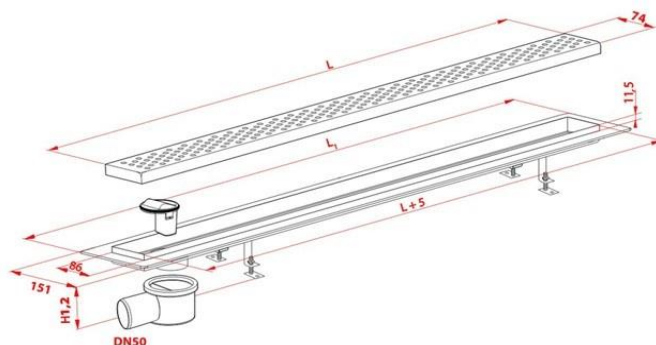

PVC ODTOČNA KANALETA Z REŠETKO

okvir=L+58
kanaleta=L+5
rešetka=L

REŠETKA DESIGN 1 za pvc kanaletu

Koda	Naziv	Dimenzije	Cena
SZE 1390	mokri sifon mini	okvir=448mm,PVC kanaleta=395mm,rešetka L=390mm	72,10
SZE 1650	mokri sifon 700	okvir=708mm,PVC kanaleta=655mm,rešetka L=650mm	88,63
SZE 1750	mokri sifon 800	okvir=808mm,PVC kanaleta=755mm,rešetka L=750mm	92,11
SZE 1850	mokri sifon 900	okvir=908mm,PVC kanaleta=855mm,rešetka L=850mm	97,48

REŠETKA DESIGN 2 za pvc kanaletu

Koda	Naziv	Dimenzije	Cena
SZE 2390	mokri sifon mini	okvir=448mm,PVC kanaleta=395mm,rešetka L=390mm	72,10
SZE 2650	mokri sifon 700	okvir=708mm,PVC kanaleta=655mm,rešetka L=650mm	88,63
SZE 2750	mokri sifon 800	okvir=808mm,PVC kanaleta=755mm,rešetka L=750mm	92,11
SZE 2850	mokri sifon 900	okvir=908mm,PVC kanaleta=855mm,rešetka L=850mm	97,48

REŠETKA DESIGN 3 za pvc kanaletu za vgradnjo keramike

Koda	Naziv	Dimenzije	Cena
SZE 3390	mokri sifon mini	okvir=448mm,PVC kanaleta=395mm,rešetka L=390mm	80,46
SZE 3650	mokri sifon 700	okvir=708mm,PVC kanaleta=655mm,rešetka L=650mm	97,36
SZE 3750	mokri sifon 800	okvir=808mm,PVC kanaleta=755mm,rešetka L=750mm	100,53
SZE 3850	mokri sifon 900	okvir=908mm,PVC kanaleta=855mm,rešetka L=850mm	106,38

odtočne tuš kanalete

plastbrno

komerciala@pilremag.si +386-1-786 - 39 - 83
Cenik velja od 1.1.2019. Cena vsebuje 22% DDV.

ODTOČNA TUŠ KANALETA KLASIK v prostoru s sifonom

Koda	Naziv	Dimenzije	Cena
SZK0600	mokri sifon 600	Odtočna kanaleta klasik v prostoru, 670 mm	141,40
SZK0700	mokri sifon 700	Odtočna kanaleta klasik v prostoru, 770 mm	147,86
SZK0800	mokri sifon 800	Odtočna kanaleta klasik v prostoru, 870 mm	154,82
SZK0900	mokri sifon 900	Odtočna kanaleta klasik v prostoru, 970 mm	164,70
SZK1000	mokri sifon 1000	Odtočna kanaleta klasik v prostoru, 1070 mm	182,02
SZK1200	mokri sifon 1200	Odtočna kanaleta klasik v prostoru, 1270 mm	225,46