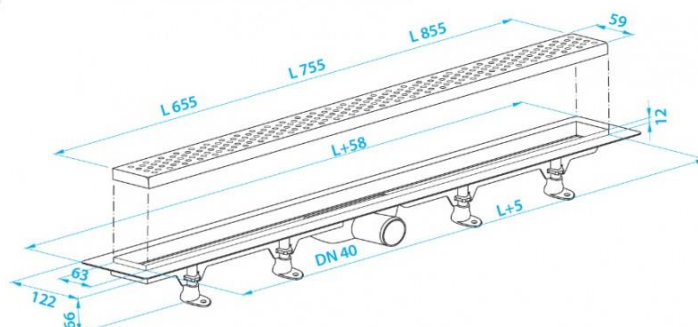

PVC ODTOČNA KANALETA Z REŠETKO

okvir=L+58
kanaleta=L+5
rešetka=L

REŠETKA DESIGN 1 za pvc kanaletu

Koda	Naziv	Dimenzije	Cena
SZE 1390	mokri sifon mini	okvir=448mm,PVC kanaleta=395mm,rešetka L=390mm	72,10
SZE 1650	mokri sifon 700	okvir=708mm,PVC kanaleta=655mm,rešetka L=650mm	88,63
SZE 1750	mokri sifon 800	okvir=808mm,PVC kanaleta=755mm,rešetka L=750mm	92,11
SZE 1850	mokri sifon 900	okvir=908mm,PVC kanaleta=855mm,rešetka L=850mm	97,48

REŠETKA DESIGN 2 za pvc kanaletu

Koda	Naziv	Dimenzije	Cena
SZE 2390	mokri sifon mini	okvir=448mm,PVC kanaleta=395mm,rešetka L=390mm	72,10
SZE 2650	mokri sifon 700	okvir=708mm,PVC kanaleta=655mm,rešetka L=650mm	88,63
SZE 2750	mokri sifon 800	okvir=808mm,PVC kanaleta=755mm,rešetka L=750mm	92,11
SZE 2850	mokri sifon 900	okvir=908mm,PVC kanaleta=855mm,rešetka L=850mm	97,48

REŠETKA DESIGN 3 za pvc kanaletu za vgradnjo keramike

Koda	Naziv	Dimenzije	Cena
SZE 3390	mokri sifon mini	okvir=448mm,PVC kanaleta=395mm,rešetka L=390mm	80,46
SZE 3650	mokri sifon 700	okvir=708mm,PVC kanaleta=655mm,rešetka L=650mm	97,36
SZE 3750	mokri sifon 800	okvir=808mm,PVC kanaleta=755mm,rešetka L=750mm	100,53
SZE 3850	mokri sifon 900	okvir=908mm,PVC kanaleta=855mm,rešetka L=850mm	106,38