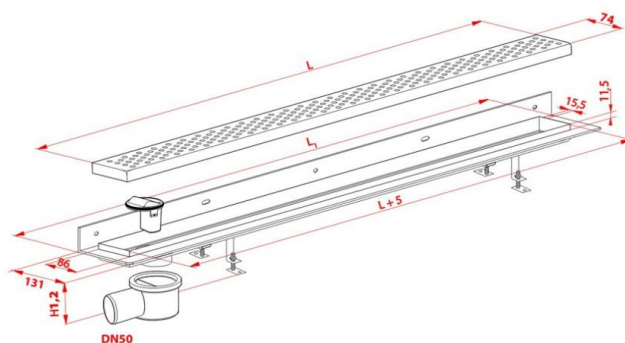

ODTOČNA TUŠ KANALETA KLASIK ob zidu

Koda	Naziv	Dimenzije	Cena
SZK0601	mokri sifon 600	Odtočna kanaleta klasik ob zidu, 670 mm	168,24
SZK0602	mokri sifon 600	Odtočna kanaleta klasik ob zidu, 670 mm	168,24
SZK0701	mokri sifon 700	Odtočna kanaleta klasik ob zidu, 770 mm	180,80
SZK0702	mokri sifon 700	Odtočna kanaleta klasik ob zidu, 770 mm	180,80
SZK0801	mokri sifon 800	Odtočna kanaleta klasik ob zidu, 870 mm	190,93
SZK0802	mokri sifon 800	Odtočna kanaleta klasik ob zidu, 870 mm	190,93
SZK0901	mokri sifon 900	Odtočna kanaleta klasik ob zidu, 970 mm	205,81
SZK0902	mokri sifon 900	Odtočna kanaleta klasik ob zidu, 970 mm	205,81
SZK1001	mokri sifon 1000	Odtočna kanaleta klasik ob zidu, 1070 mm	225,94
SZK1002	mokri sifon 1000	Odtočna kanaleta klasik ob zidu, 1070 mm	225,94
SZK1201	mokri sifon 1200	Odtočna kanaleta klasik ob zidu, 1270 mm	257,42

Koda	Naziv	Cena
SZS0005	Sifon za rešetko - nizki 82 mm (opcija)	16,71