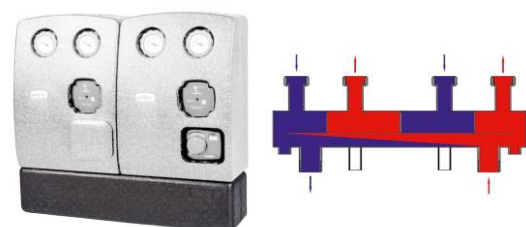

RAZDELILEC DO 60kW