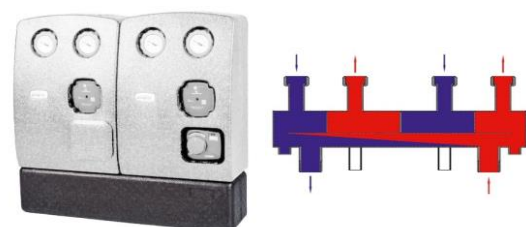

RAZDELILEC DO 60kW