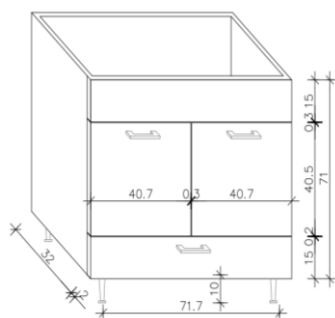

Keramičen umivalnik globina 45 cm, viseča,stoječa ali polpodprta omarica bel iveral, globina 32cm, vratca bela - visoki sijaj v postforming izvedbi, vodoodporna, rob diamant, ročaji in noge kovinski, satinirani.

Keramičen umivalnik globina 45 cm, viseča,stoječa ali polpodprta omarica bel iveral, globina 32cm, vratca in predal bela - visoki sijaj v postforming izvedbi, vodoodporna, rob diamant, ročaji in noge kovinski, satinirani.

OGLEDALO CLASSIC

Koda	Naziv	Širina(cm)	Cena
5009	Ogledalo Classic 55cm	55	83,00
5010	Ogledalo Classic 65cm	65	92,99
5011	Ogledalo Classic 75cm	75	99,59
5012	Ogledalo Classic 85cm	85	128,80

Ohišje bel iveral, vratca, polica in venec beli - visoki sijaj v postforming izvedbi, vodoodporni, rob diamant, širina omarice 21cm, luč in vtičnica, ročaji kovinski, satinirani.

VISOKA OMARICA TOWER

Koda	Naziv	Dimenzije(cm)	Cena
5022	Visoka omarica Tower	190x35x34	155,60
5021	Visoka omarica Tower s košaro za perilo	190x35x34	181,00
2015TD	Nogice za omarico v=10cm		1,70

Viseča, stoječa ali polpodprta omarica globina 34cm, bel iveral, vratca bela - visoki sijaj v postforming izvedbi, vodoodporna, rob diamant, ročaji in noge kovinski, satinirani, košara za perilo žična plastificirana.