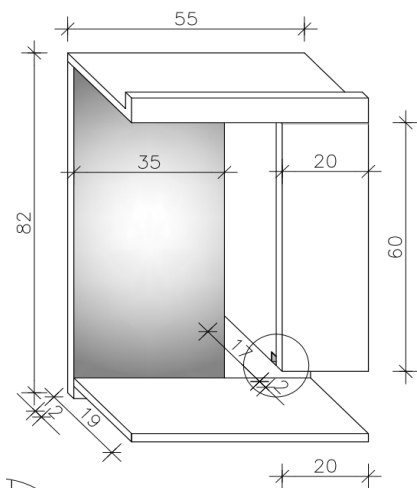

Koda	Naziv	Širina(cm)	Cena
5018	Ogledalo Urban	65	92,99
5019	Ogledalo Urban	75	99,59
5020	Ogledalo Urban	85	128,80

Ohišje bel iveral, vratca, polica in venec beli - visoki sijaj v postforming izvedbi, vodoodporni, rob diamant, širina omarice 20cm, luč in vtičnica, odpiranje brez ročajev- utor.