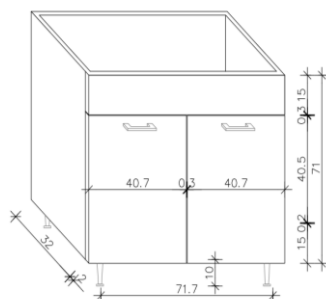

OMARICA CLASSIC Z UMIVALNIKOM

Koda	Naziv	Širina(cm)	Cena
5005	Omarica Classic BF55 z umivalnikom	55	137,59
5006	Omarica Classic BF65 z umivalnikom	65	150,79
5007	Omarica Classic BF75 z umivalnikom	75	177,39
5008TD	Omarica Classic BF85 z umivalnikom	85	184,89
2015TD	Nogice za omarico v=10cm		1,70

Keramičen umivalnik globina 45 cm, viseča,stoječa ali polpodprta omarica bel iveral, globina 32cm, vratca bela - visoki sijaj v postforming izvedbi, vodoodporna, rob diamant, ročaji in noge kovinski, satinirani.

Keramičen umivalnik globina 45 cm, viseča,stoječa ali polpodprta omarica bel iveral, globina 32cm, vratca in predal bela - visoki sijaj v postforming izvedbi, vodoodporna, rob diamant, ročaji in noge kovinski, satinirani.

VISOKA OMARICA TOWER

Koda	Naziv	Dimenzije(cm)	Cena
5022	Visoka omarica Tower	190x35x34	155,60
5021	Visoka omarica Tower s košaro za perilo	190x35x34	181,00
2015TD	Nogice za omarico v=10cm		1,70

Viseča, stoječa ali polpodprta omarica globina 34cm, bel iveral, vratca bela - visoki sijaj v postforming izvedbi, vodoodporna, rob diamant, ročaji in noge kovinski, satinirani, košara za perilo žična plastificirana.