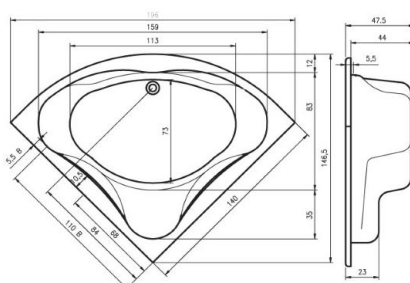

MIAMI

BB6200500000000

Kopalna kad Miami
170 x 70 cm
vgradna višina
39,5cm (43cm)

Cena **180,07**

LUSO

BA9800500000000

Kopalna kad Lusso
180 x 80 cm
vgradna višina
44cm (47,5cm)

Cena **309,64**

LYRA

BA6500500000000

Kotna kopalna kad Lyra
140 x 90 cm
vgradna višina
42,5cm (46cm)

Cena **281,09**

NEO

BC3400500000000

Kotna kopalna kad Neo
140 x 140 cm
vgradna višina
44cm (47,5cm)

Cena **292,07**