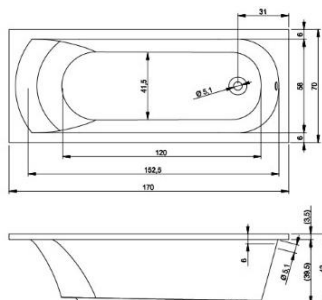

MIAMI

BB6200500000000

Kopalna kad Miami
170 x 70 cm
vgradna višina
39,5cm (43cm)

Cena **180,07**

LUSO

BA9800500000000

Kopalna kad Lusso
180 x 80 cm
vgradna višina
44cm (47,5cm)

Cena **309,64**

LYRA

BA6500500000000

Kotna kopalna kad Lyra
140 x 90 cm
vgradna višina
42,5cm (46cm)

Cena **281,09**

NEO

BC3400500000000

Kotna kopalna kad Neo
140 x 140 cm
vgradna višina
44cm (47,5cm)

Cena **292,07**