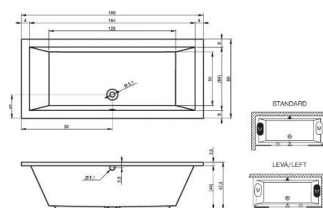

MIAMI

BB6200500000000

Kopalna kad Miami
170 x 70 cm
vgradna višina
39,5cm (43cm)

Cena **180,07**

LUSO

BA9800500000000

Kopalna kad Lusso
180 x 80 cm
vgradna višina
44cm (47,5cm)

Cena **309,64**

LYRA

BA6500500000000

Kotna kopalna kad Lyra
140 x 90 cm
vgradna višina
42,5cm (46cm)

Cena **281,09**

NEO

BC3400500000000

Kotna kopalna kad Neo
140 x 140 cm
vgradna višina
44cm (47,5cm)

Cena **292,07**