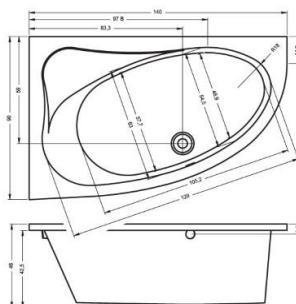

MIAMI

BB6200500000000

Kopalna kad Miami
170 x 70 cm
vgradna višina
39,5cm (43cm)

Cena **180,07**

LUSO

BA9800500000000

Kopalna kad Lusso
180 x 80 cm
vgradna višina
44cm (47,5cm)

Cena **309,64**

LYRA

BA6500500000000

Kotna kopalna kad Lyra
140 x 90 cm
vgradna višina
42,5cm (46cm)

Cena **281,09**

NEO

BC3400500000000

Kotna kopalna kad Neo
140 x 140 cm
vgradna višina
44cm (47,5cm)

Cena **292,07**