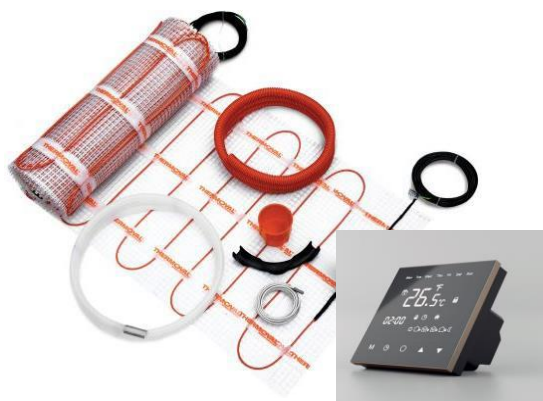

GRELNA PREPROGA PRESTIGE S TERMOSTATOM in ZASLONOM NA DOTIK THERMOVAL

Koda	Moč(W)	Površina(m)²	Cena
600002	170	1	157,14
6000010	255	1,5	171,68
60003	340	2	192,00
6000032	425	2,5	202,25
6000061	510	3	215,24
600062	535	3,5	229,76
6000015	850	5	267,56