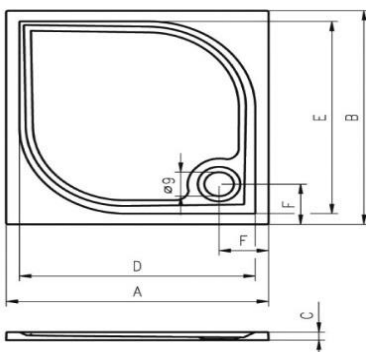

TUŠ KAD ZURICH 250

Koda	Cena
DA5800500000000	175,68

Tuš kad Zurich 250
akrilna 90 x 90 cm
globina 2,5cm, višina 4,5cm

TUŠ KAD ZURICH 280

Koda	Cena
DA8800500000000	172,39

Tuš kad Zurich 280
akrilna 90 x 90 cm, polkrožna, r = 55cm
globina 2,5cm, višina 4,5cm

TUŠ KAD KOLPING DB 21

Koda	Cena
DB2100500000000	316,22

Tuš kad Kolping DB 21
liti marmor 90 x 90 cm
globina 1 cm, višina 3 cm

TUŠ KAD KOLPING DB 31

Koda	Cena
DB3100500000000	296,46

Tuš kad Kolping DB 31
liti marmor 80 x 100 cm
globina 1 cm, višina 3 cm

TUŠ KAD KOLPING DB 14

Koda	Cena
DB1400500000000	285,48

Tuš kad Kolping DB 14
liti marmor 90 x 90cm polkrožna, r=55cm
globina 1 cm, višina 3 cm