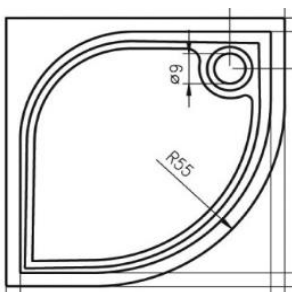

TUŠ KAD KOLPING DB 21

Koda	Cena
DB2100500000000	316,22

Tuš kad Kolping DB 21
liti marmor 90 x 90 cm
globina 1 cm, višina 3 cm

TUŠ KAD KOLPING DB 31

Koda	Cena
DB3100500000000	296,46

Tuš kad Kolping DB 31
liti marmor 80 x 100 cm
globina 1 cm, višina 3 cm

TUŠ KAD KOLPING DB 14

Koda	Cena
DB1400500000000	285,48

Tuš kad Kolping DB 14
liti marmor 90 x 90cm polkrožna, r=55cm
globina 1 cm, višina 3 cm