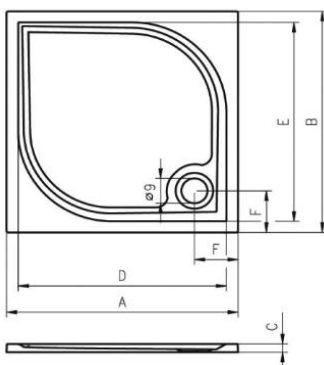

TUŠ KAD ZURICH 250

Koda	Cena
DA5800500000000	175,68

Tuš kad Zurich 250
akrilna 90 x 90 cm
globina 2,5cm, višina 4,5cm

TUŠ KAD ZURICH 280

Koda	Cena
DA8800500000000	172,39

Tuš kad Zurich 280
akrilna 90 x 90 cm, polkrožna, r = 55cm
globina 2,5cm, višina 4,5cm

TUŠ KAD KOLPING DB 21

Koda	Cena
DB2100500000000	316,22

Tuš kad Kolping DB 21
liti marmor 90 x 90 cm
globina 1 cm, višina 3 cm

TUŠ KAD KOLPING DB 31

Koda	Cena
DB3100500000000	296,46

Tuš kad Kolping DB 31
liti marmor 80 x 100 cm
globina 1 cm, višina 3 cm

TUŠ KAD KOLPING DB 14

Koda	Cena
DB1400500000000	285,48

Tuš kad Kolping DB 14
liti marmor 90 x 90cm polkrožna, r=55cm
globina 1 cm, višina 3 cm