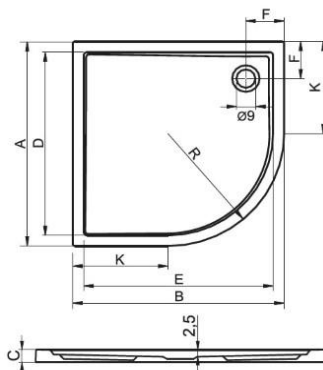

TUŠ KAD ZURICH 250

Koda	Cena
DA5800500000000	175,68

Tuš kad Zurich 250
akrilna 90 x 90 cm
globina 2,5cm, višina 4,5cm

TUŠ KAD ZURICH 280

Koda	Cena
DA8800500000000	172,39

Tuš kad Zurich 280
akrilna 90 x 90 cm, polkrožna, r = 55cm
globina 2,5cm, višina 4,5cm

TUŠ KAD KOLPING DB 21

Koda	Cena
DB2100500000000	316,22

Tuš kad Kolping DB 21
liti marmor 90 x 90 cm
globina 1 cm, višina 3 cm

TUŠ KAD KOLPING DB 31

Koda	Cena
DB3100500000000	296,46

Tuš kad Kolping DB 31
liti marmor 80 x 100 cm
globina 1 cm, višina 3 cm

TUŠ KAD KOLPING DB 14

Koda	Cena
DB1400500000000	285,48

Tuš kad Kolping DB 14
liti marmor 90 x 90cm polkrožna, r=55cm
globina 1 cm, višina 3 cm