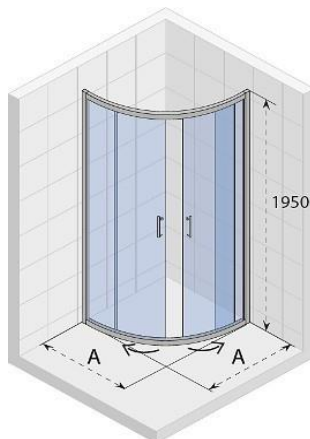

Višina 1950mm

Vhod 400mm

Zaščitni premaz proti vodnemu kamnu

TUŠ KABINA HAMAR kvadratna

Koda		Cena
GR54200		399,67

Tuš kabina Hamar 90 x 90cm

Širina 870 - 905mm

Globina 870 - 905 mm

Višina 1950mm

Vhod 500mm

Zaščitni premaz proti vodnemu kamnu

TUŠ KABINA HAMAR polkrožna

Koda		Cena
GR33200		424,93

Tuš kabina Hamar 90 x 90cm

Širina 870 - 905mm

Globina 870 - 905mm

Višina 1950mm

Vhod 520mm

Zaščitni premaz proti vodnemu kamnu

TUŠ STENA GRID

Koda		Cena
GB412000		506,18

Tuš stena Grid 120cm

Širina 1188 - 1198mm

Debelina stekla 6mm

Višina 2000mm

Oporni nosilec dolžina 900mm

Okvir črn satiniran

Zaščitni premaz proti vodnemu kamnu