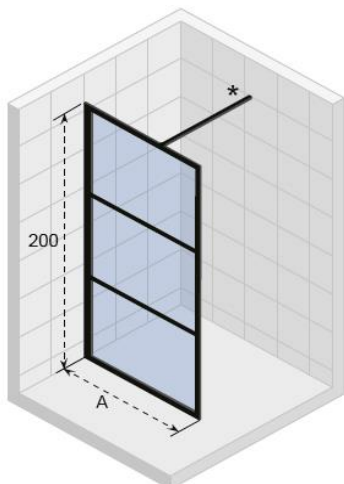

Višina 1950mm

Vhod 400mm

Zaščitni premaz proti vodnemu kamnu

TUŠ KABINA HAMAR kvadratna

Koda		Cena
GR54200		399,67

Tuš kabina Hamar 90 x 90cm

Širina 870 - 905mm

Globina 870 - 905 mm

Višina 1950mm

Vhod 500mm

Zaščitni premaz proti vodnemu kamnu

TUŠ KABINA HAMAR polkrožna

Koda		Cena
GR33200		424,93

Tuš kabina Hamar 90 x 90cm

Širina 870 - 905mm

Globina 870 - 905mm

Višina 1950mm

Vhod 520mm

Zaščitni premaz proti vodnemu kamnu

TUŠ STENA GRID

Koda		Cena
GB412000		506,18

Tuš stena Grid 120cm

Širina 1188 - 1198mm

Debelina stekla 6mm

Višina 2000mm

Oporni nosilec dolžina 900mm

Okvir črn satiniran

Zaščitni premaz proti vodnemu kamnu