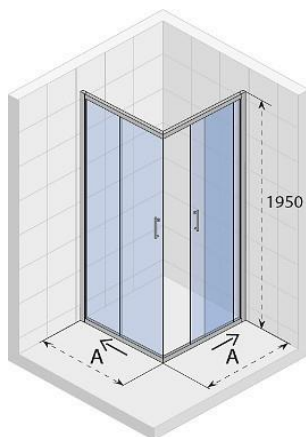

TUŠ KABINA OCEAN kvadratna

Koda		Cena
GU0200100	vhodna stena	335,99
GU0300101	fiksna stena	270,11
Skupaj		606,10

Tuš kabina Ocean 100 x 80cm

Širina vhodne stene 965 - 980mm

Širina fiksne stene 458 - 478mm

Višina 1950mm

Vhod 400mm

Zaščitni premaz proti vodnemu kamnu

TUŠ KABINA HAMAR kvadratna

Koda		Cena
GR54200		399,67

Tuš kabina Hamar 90 x 90cm

Širina 870 - 905mm

Globina 870 - 905 mm

Višina 1950mm

Vhod 500mm

Zaščitni premaz proti vodnemu kamnu

TUŠ KABINA HAMAR polkrožna

Koda		Cena
GR33200		424,93

Tuš kabina Hamar 90 x 90cm

Širina 870 - 905mm

Globina 870 - 905mm

Višina 2000mm

Oporni nosilec dolžina 900mm

Okvir črn satiniran

Zaščitni premaz proti vodnemu kamnu