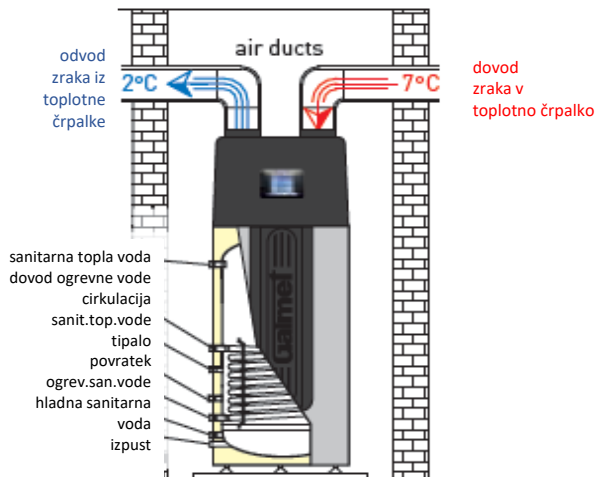

BASIC TOPLITNA ČRPALKA ZA OGREVANJE SANITARNE VODE z vodenim zrakom in električnim grelcem 2kW

Koda	Naziv	Cena
09 - 353102	BASIC 200 I 1 izmenjevalec	1.756,80
09 - 355101	BASIC 300 I 1 izmenjevalec	1.836,10
09 - 355201	BASIC 300 I 2 izmenjevalca	2.010,56

SPECTRA TOPLITNA ČRPALKA ZA OGREVANJE SANITARNE VODE z vodenim zrakom in električnim grelcem 2kW

Koda	Naziv	Cena
09-363100	SPECTRA 200L 1 izmenjevalec	1.986,16

SMALL TOPLITNA ČRPALKA ZA OGREVANJE SANITARNE VODE zrak - voda z vodenim zrakom

Koda	Naziv	Cena
09-240201	TČ SMALL za ogrevanje sanitarne vode	1.601,86

Tehnični podatki	BASIC 200 I 1 izmenjevalec	BASIC 300 I 1 izmenjevalec	BASIC 300 I 2 izmenjevalca	SPECTRA 200L 1 izmenjevalec	SMALL
Energijski razred	A	A	A	A	A
COP (A15/W15-45)	3,2	3,2	3,2	4,42	3,2
COP (A15/W10-55)				3,49	
Moč el.grelca(W)	1920	1920	1920	2000	
Moč (el.grelca + topl.črpalke)(W)	3920	3920	3920	4000	
Priključna moč topl.črpalke(W)	670	670	670		670
Napetost (V/Hz)	230/50	230/50	230/50		230/50
Izmenjevalec (m²)	1,0	1,0	1,0/0,7	1,0	
Volumen bojlerja (L)	200	270	270		
Max.temperatura ogrevanja (C°)	55	55	55	55	55
Temperaturno področje delovanja (°C)	+7 do +35	+7 do +35	+7 do +35	+7 do +35	+7 do +35
Dimenzija cevi za transport zraka (mm)	160	160	160	200	200
Pretok zraka (m³/h)	300	300	300	350	300
Max. dolžina cevi za zrak (m)	10	10	10	10	10
Glasnost (dB)	45	45	45	56	58
Višina x širina x globina (mm)	1500 x 670	1730 x 670	1730 x 670	1490 x 660 x 670	400 x 680 x 720
Teža (kg)	125	165	185	125	64