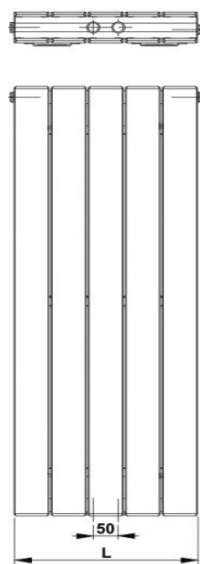

Po naročilu

KORATHERM VERTIKAL M -TIP 20

K20VM

višina (mm)	dolžina (mm)							
	144	218	366	514	588	662	884	958
500	171,41	198,98	254,25	308,90	336,48	364,17	447,01	474,58
w	172	261	438	615	703	792	1057	1146
600	178,97	209,11	268,77	328,42	358,44	387,96	477,75	507,89
w	203	307	516	725	829	933	1247	1351
700	187,15	219,11	283,77	347,82	379,79	411,87	508,50	540,58
w	233	353	593	833	953	1073	1433	1553
800	195,32	229,85	298,29	367,22	401,75	436,27	539,24	573,77
w	263	399	669	940	1076	1211	1617	1752
900	202,76	239,85	313,30	386,74	423,22	460,18	569,98	606,46
w	293	444	745	1046	1197	1347	1799	1950
1000	210,94	249,86	327,69	406,26	445,06	484,10	600,73	639,77
w	322	488	819	1151	1316	1482	1979	2145
1100	219,11	260,59	342,82	425,05	466,41	507,89	631,59	672,95
w	352	532	894	1255	1436	1617	2159	2339
1200	227,29	270,60	357,83	444,45	488,49	531,80	662,34	705,65
w	381	576	967	1359	1554	1750	2337	2532
1400	243,02	290,73	387,35	483,36	531,07	579,50	723,83	771,53
w	438	663	1113	1563	1788	2013	2688	2913
1600	258,64	311,47	416,87	521,67	574,38	627,20	785,31	838,02
w	494	748	1256	1764	2018	2272	3033	3287
1800	274,99	332,08	446,40	560,59	617,69	674,90	846,80	904,02
w	550	832	1397	1962	2244	2527	3374	3656
2000	290,73	352,21	475,92	599,51	661,00	722,61	908,41	
w	605	915	1537	2158	2469	2779	3711	

K10VM

K11VM

K20VM

Standardna površinska barva radiatorjev je bela RAL 9016. Doplačilo 30% za drugo barvo s KORADO barvne lestvice (glej www.korado.si).

Doplačilo 40% za drugo barvo z RAL lestvice.