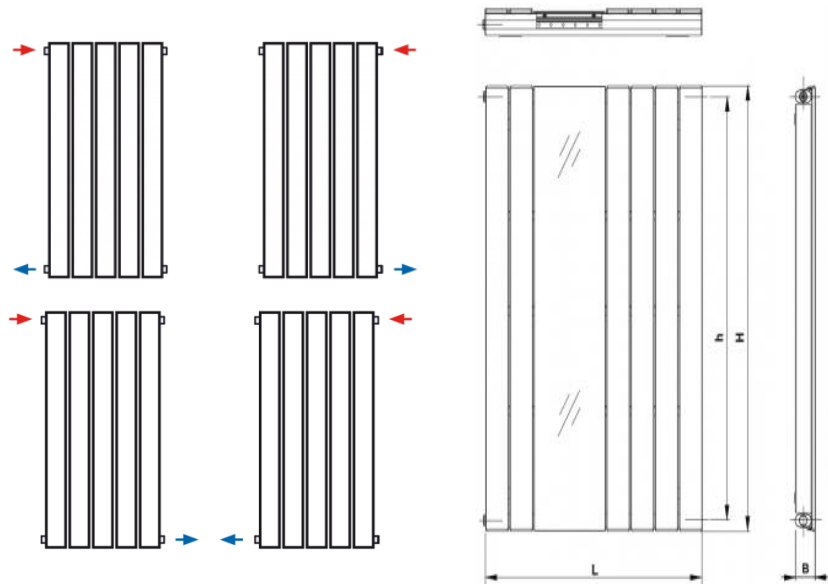

Po naročilu

RADIATOR DEKORATIVNI z ogledalom

KORATHERM REFLEX TIP 10

višina (mm)	dolžina (mm)								
	144	218	366	514	588	662	810	958	
1800	276,39				357,06		419,50		485,72
W	990				1361		1732		2105

KORATHERM REFLEX TIP 20

višina (mm)	dolžina (mm)								
	144	218	366	514	588	662	884	958	
1800	510,41				652,40		782,87		906,34
W	1781				2364		2947		3530

Standardna površinska barva radiatorjev je bela RAL 9016. Doplačilo 30% za drugo barvo s KORADO barvne lestvice (glej www.korado.si). Doplačilo 40% za drugo barvo z RAL lestvice.