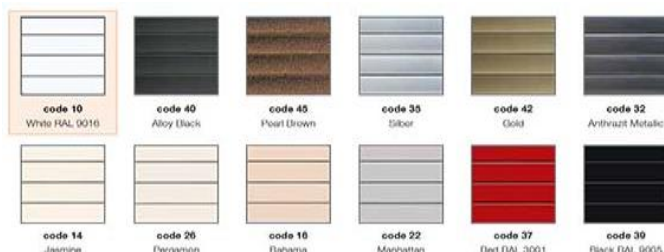

K10H

K11H

K20H

K21H

K22H

Standardna površinska barva radiatorjev je bela RAL 9016. Doplačilo 30% za drugo barvo s KORADO barvne lestvice (glej [www.korado.si](http://www.korado.si)). Doplačilo 40% za drugo barvo z RAL lestvice.