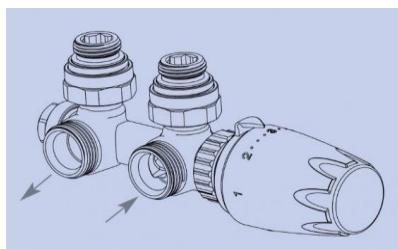

TERMOSTATSKI VENTIL M sredinski priklop talni

Koda				Cena
Z-D023	bel	ravni ventil	*	76,01
Z-D024	krom	ravni ventil	*	95,89

TERMOSTATSKI VENTIL M sredinski priklop stenski

Koda				Cena
Z-D025	bel	kotni ventil		80,89
Z-D026	krom	kotni ventil		99,55

POKROV ZA TERMOSTATSKI VENTIL M

Koda				Cena
Z-D027	bel			4,79
Z-D028	krom			5,49

ROZETA

Koda	Ø(mm)		Cena
384006015	D15	PVC bela enojna	0,28
384006018	D18	PVC bela enojna	0,28
384006022	D22	PVC bela enojna	0,28