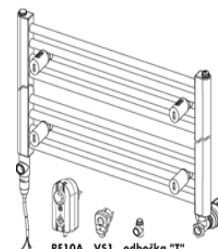

ELEKTRIČNI GRELCI ZA KOPALNIŠKE RADIATORJE KORALUX

GRELEC brez temperaturnega regulatorja

Koda	Moč (W)		*Po naročilu	Cena
Z-KT7-0300-10	300	bel	*	73,08
Z-KT7-0600-10	600	bel	*	75,76
Z-KT7-0700-10	700	bel	*	75,76
Z-KT7-0800-10	800	bel	*	78,81
Z-KT7-0900-10	900	bel	*	78,81
Z-KT7-1000-10	1000	bel	*	78,81