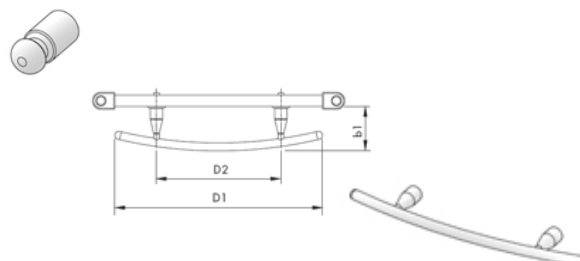

RADIATORSKE KONZOLE H stenska montaža

Koda	Dimenzije (mm)	Pakiranje	Cena
H300	300	2 kosa	5,12
H400	400	2 kosa	5,19
H500	500	2 kosa	5,31
H600	600	2 kosa	5,43
H900	900	2 kosa	5,92

Konzola za vse tipe radiatorjev z ušesci, plastično držalo se ob pritisku radiatorja samodejno zaskoči, v kompletu 2x konzola, 2x zidni vložek Ø10 in 2x vijak M8 x 70.

RADIATORSKE KONZOLE T talna montaža

Koda	Barva	Pakiranje	Cena / kos
T1	siva	1 kos	16,17
T2	siva	1 kos	16,17

Konzola za talno montažo. V kompletu 4 x zidni vložek, 4 x vijak M8x60

OBEŠALA ZA BRISAČE

Koda	Barva	Dimenzije (D1 / D2 / b1)	Cena
Z-D037	krom	krom	22,33
Z-D033	krom	370 / 222 / 78	82,72
Z-D034	krom	518 / 370 / 93	87,84