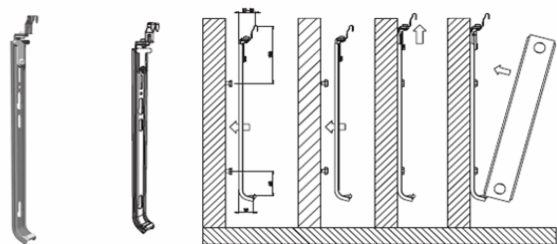

RADIATORSKE KONZOLE C stenska montaža