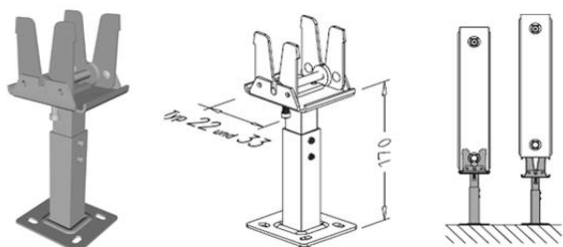

RADIATORSKE KONZOLE T talna montaža