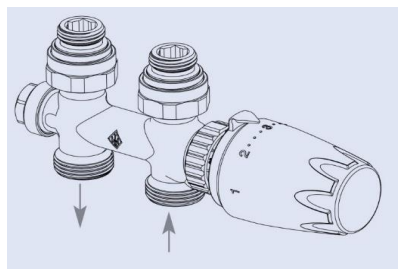

TERMOSTATSKI VENTIL M sredinski priklop talni

Koda				Cena
Z-D023	bel	ravni ventil	*	76,01
Z-D024	krom	ravni ventil	*	95,89

TERMOSTATSKI VENTIL M sredinski priklop stenski

Koda				Cena
Z-D025	bel	kotni ventil		80,89
Z-D026	krom	kotni ventil		99,55

POKROV ZA TERMOSTATSKI VENTIL M

Koda				Cena
Z-D027	bel			4,79
Z-D028	krom			5,49

ROZETA

Koda	Ø(mm)		Cena
384006015	D15	PVC bela enojna	0,28
384006018	D18	PVC bela enojna	0,28
384006022	D22	PVC bela enojna	0,28