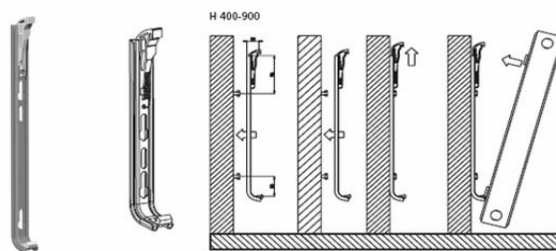

RADIATORSKE KONZOLE H stenska montaža