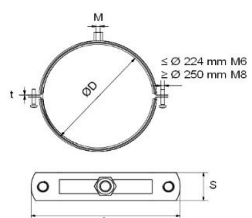

dva vijaka

dva vijaka

Koda	Navoj	Dimenzije (mm)	Premer (mm)	Pakiranje (kos)	Cena
312007278	M8/M10	2 1/2"	72-78	50	2,05
312008792	M8/M10	3"	87-93	50	2,24
312102116	M8/M10	4"	102-116	50	2,51
312121127	M8/M10	4 1/2"	121-127	25	2,82
312133141	M8/M10	5"	133-141	25	3,11
312159168	M8/M10	6"	159-165	25	3,19
312210219	M8/M10	8"	210-219	12	3,96

GUMI OBJEMKA – INOX dva vijaka

dva vijaka

Koda	*Po naročilu	Navoj	Dimenzije (mm)	Premer (mm)	Pakiranje (kos)	Cena
315001719		M8	10 (3/8")	17-19	100	3,33
315002023		M8	15 (1/2")	20-23	100	3,39
315002530		M8	20 (3/4")	25-30	100	3,46
315003138		M8	25 (1")	31-38	100	3,59
315004046		M8	32 (5/4")	40-46	100	3,65
315004853	*	M8	40 (6/4")	48-53	50	3,71
315006064	*	M8	50 (2")	60-64	50	4,04
315007278	*	M10	65 (2 1/2")	72-78	50	4,10
315008792	*	M10	75 (3")	87-92	50	5,25
315101106	*	M10	100 (4")	102-116	50	7,30
315101121	*	M10	115 (4 1/2")	121-127	25	8,26
315101133	*	M10	125 (5")	133-141	25	8,45
315101159	*	M10	150 (6")	159-168	25	9,10

CEVNO DRŽALO GUMIRANO DVOJNO Z VIJAKOM M8

Koda	Navoj	Dimenzije (mm)	Razmik (mm)	Cena
314800015	M8	2 x 15	46	1,78
314800018	M8	2 x 18	48	1,87
314800022	M8	2 x 22	50	1,96
314800028	M8	2 x 28	56	2,06

GUMI OBJEMKE ZA PREZRAČEVANJE

Koda	Navoj	Dimenzije (mm)	Premer (mm)	Cena
313001719	M8	10 (3/8")	17-19	<b>0,81</b>
313002023	M8	15 (1/2")	20-23	<b>0,85</b>
313002530	M8	20 (3/4")	25-30	<b>0,88</b>
313003138	M8	25 (1")	31-38	<b>0,91</b>
313004046	M8	32 (5/4")	40-46	<b>0,94</b>
313004853	M8	40 (6/4")	48-53	<b>1,00</b>