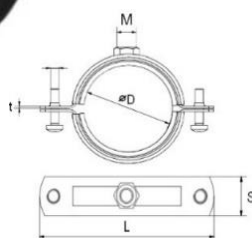

CEVNA OBJEMKA GUMIRANA en vijak

en vijak

Koda	*Po naročilu	Navoj	Dimenzije (mm)	Premer (mm)	Pakiranje (kos)	Cena
3X1001216		M8/M10	1/4"	12-16	100	0,59
3X1001719		M8/M10	3/8"	17-19	100	0,61
3X1002023		M8/M10	1/2"	20-23	100	0,64
3X1002530		M8/M10	3/4"	25-30	100	0,72
3X1003138		M8/M10	1"	31-38	100	0,78
3X1004046		M8/M10	5/4"	40-46	100	0,85
3X1004853		M8/M10	6/4"	48-53	50	0,91
3X1006064		M8/M10	2"	60-64	50	1,01

dva vijaka

dva vijaka

Koda	Navoj	Dimenzije (mm)	Premer (mm)	Pakiranje (kos)	Cena
312007278	M8/M10	2 1/2"	72-78	50	2,05
312008792	M8/M10	3"	87-93	50	2,24
312102116	M8/M10	4"	102-116	50	2,51
312121127	M8/M10	4 1/2"	121-127	25	2,82
312133141	M8/M10	5"	133-141	25	3,11
312159168	M8/M10	6"	159-165	25	3,19
312210219	M8/M10	8"	210-219	12	3,96

GUMI OBJEMKA – INOX dva vijaka

dva vijaka

Koda	*Po naročilu	Navoj	Dimenzije (mm)	Premer (mm)	Pakiranje (kos)	Cena
315001719		M8	10 (3/8")	17-19	100	3,33
315002023		M8	15 (1/2")	20-23	100	3,39
315002530		M8	20 (3/4")	25-30	100	3,46
315003138		M8	25 (1")	31-38	100	3,59
315004046		M8	32 (5/4")	40-46	100	3,65
315004853	*	M8	40 (6/4")	48-53	50	3,71
315006064	*	M8	50 (2")	60-64	50	4,04
315007278	*	M10	65 (2 1/2")	72-78	50	4,10
315008792	*	M10	75 (3")	87-92	50	5,25
315101106	*	M10	100 (4")	102-116	50	7,30
315101121	*	M10	115 (4 1/2")	121-127	25	8,26
315101133	*	M10	125 (5")	133-141	25	8,45
315101159	*	M10	150 (6")	159-168	25	9,10