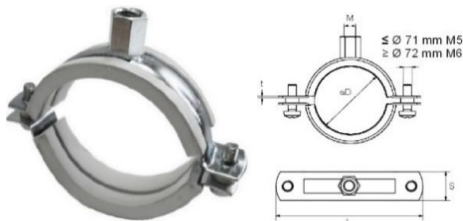

CEVNE GUMIRANE DRSNE OBJEMKE za PVC cevi - dva vijaka

Koda	Navoj	Dimenzije (mm)	Premer (mm)	Cena
313006064	M8/M10	50 (2")	60-64	2,08
313007278	M8/M10	65 (2 1/2")	72-78	2,78
313008792	M8/M10	75 (3")	87-92	2,82
313101106	M8/M10	100 (4")	110	3,80

CEVNA OBJEMKA rebričasta

Koda	Širina (mm)	Premer (mm)	Pakiranje (kos)	Cena
390101220	9	12-22	10	0,58
390101625	9	16-27	10	0,64
390102032	9	20-32	10	0,67