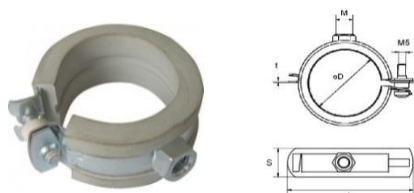

dva vijaka

dva vijaka

Koda	Navoj	Dimenzije (mm)	Premer (mm)	Pakiranje (kos)	Cena
312007278	M8/M10	2 1/2"	72-78	50	2,05
312008792	M8/M10	3"	87-93	50	2,24
312102116	M8/M10	4"	102-116	50	2,51
312121127	M8/M10	4 1/2"	121-127	25	2,82
312133141	M8/M10	5"	133-141	25	3,11
312159168	M8/M10	6"	159-165	25	3,19
312210219	M8/M10	8"	210-219	12	3,96

GUMI OBJEMKA – INOX dva vijaka

dva vijaka

Koda	*Po naročilu	Navoj	Dimenzije (mm)	Premer (mm)	Pakiranje (kos)	Cena
315001719		M8	10 (3/8")	17-19	100	3,33
315002023		M8	15 (1/2")	20-23	100	3,39
315002530		M8	20 (3/4")	25-30	100	3,46
315003138		M8	25 (1")	31-38	100	3,59
315004046		M8	32 (5/4")	40-46	100	3,65
315004853	*	M8	40 (6/4")	48-53	50	3,71
315006064	*	M8	50 (2")	60-64	50	4,04
315007278	*	M10	65 (2 1/2")	72-78	50	4,10
315008792	*	M10	75 (3")	87-92	50	5,25
315101106	*	M10	100 (4")	102-116	50	7,30
315101121	*	M10	115 (4 1/2")	121-127	25	8,26
315101133	*	M10	125 (5")	133-141	25	8,45
315101159	*	M10	150 (6")	159-168	25	9,10

CEVNO DRŽALO GUMIRANO DVOJNO Z VIJAKOM M8

Koda	Navoj	Dimenzije (mm)	Razmik (mm)	Cena
314800015	M8	2 x 15	46	1,78
314800018	M8	2 x 18	48	1,87
314800022	M8	2 x 22	50	1,96
314800028	M8	2 x 28	56	2,06

GUMI OBJEMKE ZA PREZRAČEVANJE

Koda	Navoj	Dimenzije (mm)	Premer (mm)	Cena
313001719	M8	10 (3/8")	17-19	<b>0,81</b>
313002023	M8	15 (1/2")	20-23	<b>0,85</b>
313002530	M8	20 (3/4")	25-30	<b>0,88</b>
313003138	M8	25 (1")	31-38	<b>0,91</b>
313004046	M8	32 (5/4")	40-46	<b>0,94</b>
313004853	M8	40 (6/4")	48-53	<b>1,00</b>