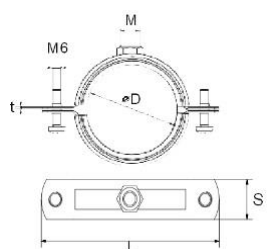

CEVNA OBJEMKA GUMIRANA en vijak

en vijak

Koda	*Po naročilu	Navoj	Dimenzije (mm)	Premer (mm)	Pakiranje (kos)	Cena
3X1001216		M8/M10	1/4"	12-16	100	0,59
3X1001719		M8/M10	3/8"	17-19	100	0,61
3X1002023		M8/M10	1/2"	20-23	100	0,64
3X1002530		M8/M10	3/4"	25-30	100	0,72
3X1003138		M8/M10	1"	31-38	100	0,78
3X1004046		M8/M10	5/4"	40-46	100	0,85
3X1004853		M8/M10	6/4"	48-53	50	0,91
3X1006064		M8/M10	2"	60-64	50	1,01

dva vijaka

dva vijaka

Koda	Navoj	Dimenzije (mm)	Premer (mm)	Pakiranje (kos)	Cena
312007278	M8/M10	2 1/2"	72-78	50	2,05
312008792	M8/M10	3"	87-93	50	2,24
312102116	M8/M10	4"	102-116	50	2,51
312121127	M8/M10	4 1/2"	121-127	25	2,82
312133141	M8/M10	5"	133-141	25	3,11
312159168	M8/M10	6"	159-165	25	3,19
312210219	M8/M10	8"	210-219	12	3,96

GUMI OBJEMKA – INOX dva vijaka

dva vijaka

Koda	*Po naročilu	Navoj	Dimenzije (mm)	Premer (mm)	Pakiranje (kos)	Cena
315001719		M8	10 (3/8")	17-19	100	3,33
315002023		M8	15 (1/2")	20-23	100	3,39
315002530		M8	20 (3/4")	25-30	100	3,46
315003138		M8	25 (1")	31-38	100	3,59
315004046		M8	32 (5/4")	40-46	100	3,65
315004853	*	M8	40 (6/4")	48-53	50	3,71
315006064	*	M8	50 (2")	60-64	50	4,04
315007278	*	M10	65 (2 1/2")	72-78	50	4,10
315008792	*	M10	75 (3")	87-92	50	5,25
315101106	*	M10	100 (4")	102-116	50	7,30
315101121	*	M10	115 (4 1/2")	121-127	25	8,26
315101133	*	M10	125 (5")	133-141	25	8,45
315101159	*	M10	150 (6")	159-168	25	9,10

CEVNO DRŽALO GUMIRANO DVOJNO Z VIJAKOM M8

Koda	Navoj	Dimenzije (mm)	Razmik (mm)	Cena
314800015	M8	2 x 15	46	1,78
314800018	M8	2 x 18	48	1,87
314800022	M8	2 x 22	50	1,96
314800028	M8	2 x 28	56	2,06

GUMI OBJEMKE ZA PREZRAČEVANJE