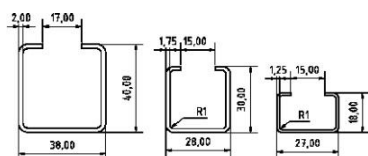

PODPORNI ŽLEB pocinkani

Koda	Širina x dolžina (mm)	Pakiranje (kos)	Cena
377200120	20 x 2000	10	2,05
377200125	25 x 2000	10	2,24
377200132	32 x 2000	10	2,50
377200140	40 x 2000	10	3,27
377200150	50 x 2000	10	3,52