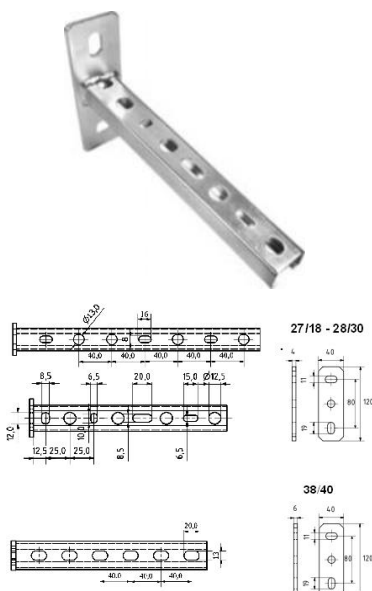

STENSKA KONZOLA pocinkano jeklo

Koda	Dimenzije (mm)	Dolžina (mm)	Dim.plošče (mm)	Pakiranje (kos)	Cena
332271820	27/18x1,25	200	120x40x4	20	3,61
332271830	27/18x1,25	300	120x40x4	20	4,37
332271850	27/18x1,25	500	120x40x4	10	5,79
332283020	28/30x1,75	200	120x40x4	10	5,11
332283030	28/30x1,75	300	120x40x4	10	5,89
332283044	28/30x1,75	440	120x40x4	10	7,05
332283050	28/30x1,75	500	120x40x4	10	8,01
332384420	38/40x2	200	120x40x6	10	7,05
332384430	38/40x2	300	120x40x6	10	8,71
332384440	38/40x2	400	120x40x6	7	10,50
332384450	38/40x2	500	120x40x6	7	11,91