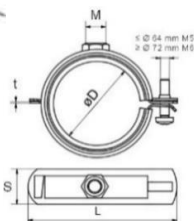

CEVNA OBJEMKA GUMIRANA en vijak

en vijak

Koda	*Po naročilu	Navoj	Dimenzije (mm)	Premer (mm)	Pakiranje (kos)	Cena
3X1001216		M8/M10	1/4"	12-16	100	0,59
3X1001719		M8/M10	3/8"	17-19	100	0,61
3X1002023		M8/M10	1/2"	20-23	100	0,64
3X1002530		M8/M10	3/4"	25-30	100	0,72
3X1003138		M8/M10	1"	31-38	100	0,78
3X1004046		M8/M10	5/4"	40-46	100	0,85
3X1004853		M8/M10	6/4"	48-53	50	0,91
3X1006064		M8/M10	2"	60-64	50	1,01

dva vijaka

dva vijaka

Koda	Navoj	Dimenzije (mm)	Premer (mm)	Pakiranje (kos)	Cena
312007278	M8/M10	2 1/2"	72-78	50	2,05
312008792	M8/M10	3"	87-93	50	2,24
312102116	M8/M10	4"	102-116	50	2,51
312121127	M8/M10	4 1/2"	121-127	25	2,82
312133141	M8/M10	5"	133-141	25	3,11
312159168	M8/M10	6"	159-165	25	3,19
312210219	M8/M10	8"	210-219	12	3,96

GUMI OBJEMKA – INOX dva vijaka

dva vijaka

Koda	*Po naročilu	Navoj	Dimenzije (mm)	Premer (mm)	Pakiranje (kos)	Cena
315001719		M8	10 (3/8")	17-19	100	3,33
315002023		M8	15 (1/2")	20-23	100	3,39
315002530		M8	20 (3/4")	25-30	100	3,46
315003138		M8	25 (1")	31-38	100	3,59
315004046		M8	32 (5/4")	40-46	100	3,65
315004853	*	M8	40 (6/4")	48-53	50	3,71
315006064	*	M8	50 (2")	60-64	50	4,04
315007278	*	M10	65 (2 1/2")	72-78	50	4,10
315008792	*	M10	75 (3")	87-92	50	5,25
315101106	*	M10	100 (4")	102-116	50	7,30
315101121	*	M10	115 (4 1/2")	121-127	25	8,26
315101133	*	M10	125 (5")	133-141	25	8,45
315101159	*	M10	150 (6")	159-168	25	9,10

CEVNO DRŽALO GUMIRANO DVOJNO Z VIJAKOM M8

Koda	Navoj	Dimenzije (mm)	Razmik (mm)	Cena
314800015	M8	2 x 15	46	1,78
314800018	M8	2 x 18	48	1,87
314800022	M8	2 x 22	50	1,96
314800028	M8	2 x 28	56	2,06

GUMI OBJEMKE ZA PREZRAČEVANJE