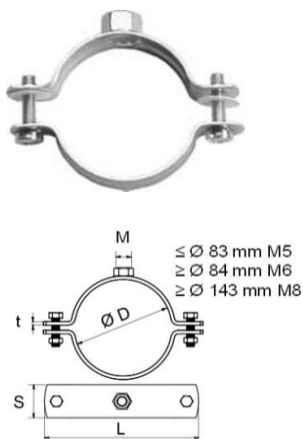

Koda	Navoj	Dimenzije (mm)	Premer (mm)	Cena
313001719	M8	10 (3/8")	17-19	<b>0,81</b>
313002023	M8	15 (1/2")	20-23	<b>0,85</b>
313002530	M8	20 (3/4")	25-30	<b>0,88</b>
313003138	M8	25 (1")	31-38	<b>0,91</b>
313004046	M8	32 (5/4")	40-46	<b>0,94</b>
313004853	M8	40 (6/4")	48-53	<b>1,00</b>

**CEVNE GUMIRANE DRSNE OBJEMKE za PVC cevi - dva vijaka**

Koda	Navoj	Dimenzije (mm)	Premer (mm)	Cena
313006064	M8/M10	50 (2")	60-64	<b>2,08</b>
313007278	M8/M10	65 (2 1/2")	72-78	<b>2,78</b>
313008792	M8/M10	75 (3")	87-92	<b>2,82</b>
313101106	M8/M10	100 (4")	110	<b>3,80</b>

**CEVNA OBJEMKA rebričasta**

Koda	Širina (mm)	Premer (mm)	Pakiranje (kos)	Cena
390101220	9	12-22	10	<b>0,58</b>
390101625	9	16-27	10	<b>0,64</b>
390102032	9	20-32	10	<b>0,67</b>

**CEVNA OBJEMKA – BREZ GUME dva vijaka**

Koda	Navoj	Dimenzije (mm)	Premer (mm)	Cena
314001216	M8	20 (3/4")	22-28	<b>0,45</b>
314002023	M8	25 (1")	32-35	<b>0,49</b>
314002530	M8	32 (5/4")	37-42	<b>0,50</b>
314003138	M8	40 (6/4")	43-50	<b>0,51</b>
314004853	M8	50 (2")	60-65	<b>0,59</b>
314006064	M8/M10	65 (2 1/2")	72-76	<b>1,01</b>
314007278	M8/M10	75 (3")	84-90	<b>1,26</b>
314102116	M8/M10	100 (4")	114-128	<b>1,69</b>
314121127	M8/M10	125 (5")	131-137	<b>2,55</b>
314159168	M8/M10	150(6")	169-178	<b>2,88</b>