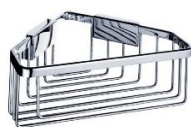

KI14003-26

Košarica za v tuš kotna

52,62