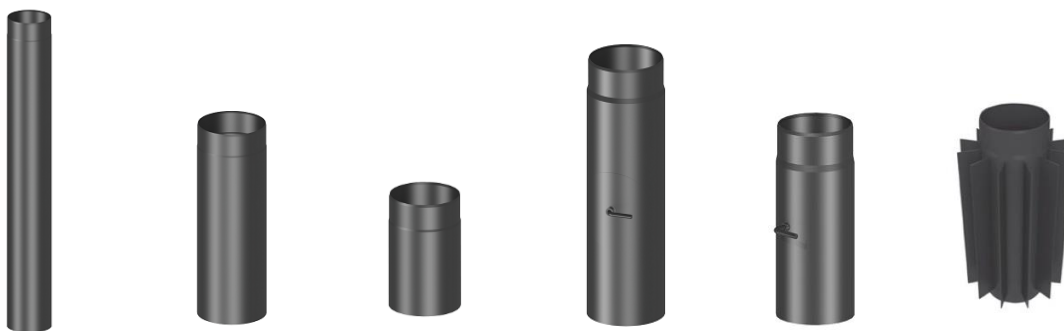

*Po naročilu

ČRNE CEVI ZA KAMINSKE PEČI

CEVI	Cev 1000mm	Cev 500mm	Cev 250mm	Cev z revizijo in loputo 500mm	Cev z loputo 500mm	Dimniški radiator DN150
črna	FERRO1401	FERRO1403	FERRO1405	FERRO1451	FERRO1418	*FERRO-01102
siva	FERRO3401	FERRO3403	FERRO3405	FERRO3451	FERRO3418	
Ø120	29,91	15,52	14,51	35,81	25,82	37,21
Ø150	35,52	20,61	19,35	38,33	28,34	40,64
Ø180	43,35	23,75	23,44	43,86	36,06	43,19
Ø200	47,63	29,53	28,59	52,53	38,83	

KOLENA	Koleno 90°	Koleno 45°	Koleno čistilno 90°	Koleno gibljivo 0-90°	Koleno gibljivo 0-90° z revizijo
črna	FERRO1454	FERRO1410	FERRO1407	FERRO1101	FERRO1431
siva	FERRO3454	FERRO3410	FERRO3407	FERRO3101	FERRO3431
Ø120	32,48	28,15	29,28	32,75	29,28
Ø150	40,65	30,10	36,25	40,64	36,26
Ø180	50,08	38,33	45,04	50,09	45,04
Ø200	59,66	49,64	53,41	59,66	60,73

	Zidni vložek 200 mm	Razširitveni kos DN120-150	Rozeta 55mm	Rozeta 85mm	Reducirni kos DN 160-150	Reducirni kos DN 200-180
črna	FERRO1413	FERRO-E1120	FERRO1422	FERRO1423	FERRO-R1160	FERRO-R1200
siva	FERRO3413	FERRO-E3120	FERRO3422	FERRO3423	FERRO-R3160	FERRO-R3200
Ø120	22,79			9,17		
Ø150	25,25	22,12		13,95	24,33	
Ø180	27,70		16,19	16,19		37,66
Ø200	30,50		17,09	17,09		